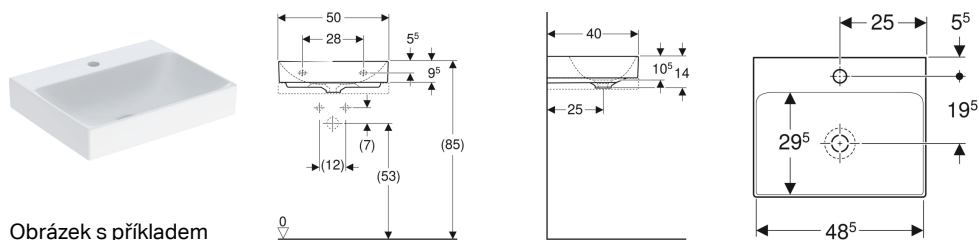

Umyvadlo na desku Geberit ONE, pravoúhlé, vývod svislý

Obrázek s příkladem

Účel použití

- Pro montáž na desku

Vlastnosti

- Vývod svislý

Obsah dodávky

- Umyvadlo

- Broušená spodní a zadní strana

Technické údaje

Materiál | Jemný žáruvzdorný jíl

Nutno objednat zvlášť

- Geberit ONE umyvadlová odpadní souprava, prostorově úsporná

- Upevňovací materiál

Pol. č.	Barva / povrch	Otvor pro baterii	Přepad	B	H	T	
505.031.01.6	Bílá / KeraTect	Bez	Bez	50 cm	14 cm	40 cm	Nové
505.030.01.6	Bílá / KeraTect	Uprostřed	Bez	50 cm	14 cm	40 cm	Nové