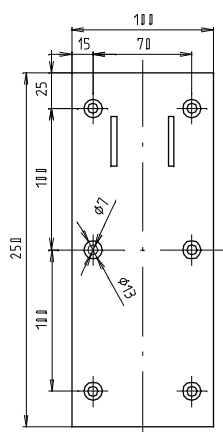

## REVERSIBLE HOLDER IN U SHAPE

**FOTO**  
PHOTO

**Objednávkové číslo (madlo 600mm):**  
*Order number (holder 600mm)*

**301102071** - nerez lesk  
*301102071 - stainless shiny*

**301102072** - nerez brus  
*301102072 - stainless brushed*

**301102074** - Fe + bílý komaxit  
*301102074 - Fe + white komaxit*

**Objednávkové číslo (madlo 813mm):**  
*Order number (holder 813mm)*

**301102081** - nerez lesk  
*301102081 - stainless shiny*

**301102082** - nerez brus  
*301102082 - stainless brushed*

**301102084** - Fe + bílý komaxit  
*301102084 - Fe + white komaxit*

**ROZMĚRY**  
*DIMENSIONS*

Výrobky jsou certifikované státní zkušebnou a odpovídají legislativě ČR o instalaci produktů do bezbariérových prostor.