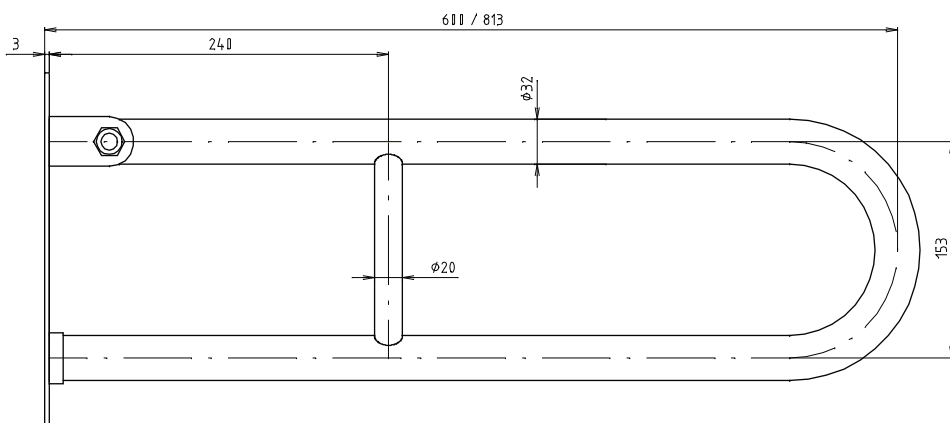

## REVERSIBLE HOLDER IN U SHAPE

**FOTO**  
PHOTO

**Objednávkové číslo (madlo 600mm):**  
*Order number (holder 600mm)*

**301102071** - nerez lesk  
*301102071 - stainless shiny*

**301102072** - nerez brus  
*301102072 - stainless brushed*

**301102074** - Fe + bílý komaxit  
*301102074 - Fe + white komaxit*

**Objednávkové číslo (madlo 813mm):**  
*Order number (holder 813mm)*

**301102081** - nerez lesk  
*301102081 - stainless shiny*

**301102082** - nerez brus  
*301102082 - stainless brushed*

**301102084** - Fe + bílý komaxit  
*301102084 - Fe + white komaxit*

**ROZMĚRY**  
*DIMENSIONS*

Výrobky jsou certifikované státní zkušebnou a odpovídají legislativě ČR o instalaci produktů do bezbariérových prostor.