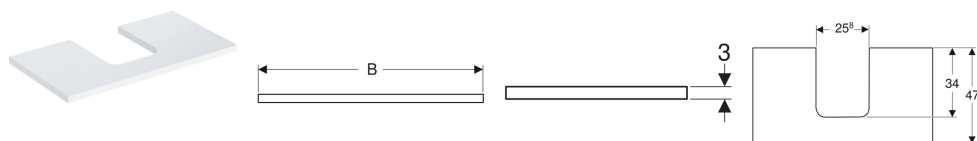

Umyvadlová deska Geberit ONE, výřez uprostřed, pro umyvadlo na desku, tvar misky

Obrázek s příkladem

Vlastnosti

- Certifikace FSC™ C134279

Technické údaje

Materiál | Vysoce komprimovaná třívrstvá dřevotřísková deska