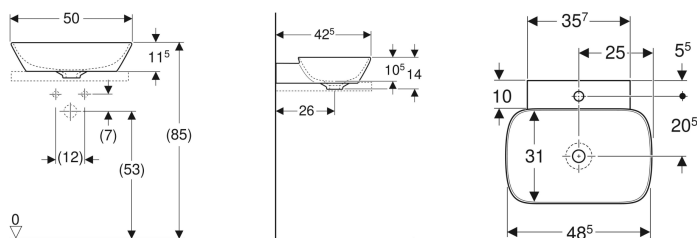

Umyvadlo na desku Geberit ONE, tvar misky, vývod svislý

Obrázek s příkladem

Účel použití

- Pro montáž na desku

Vlastnosti

- Vývod svislý

Obsah dodávky

- Umyvadlo

- Broušená spodní a zadní strana

Technické údaje

Materiál | Jemný žáruvzdorný jíł

Nutno objednat zvlášť

- Geberit ONE umyvadlová odpadní souprava, prostorově úsporná

- Upevňovací materiál

Pol. č.	Barva / povrch	Otvor pro baterii	Přepad	B	H	T	
505.040.01.6	Bílá / KeraTect	Bez	Bez	50 cm	14 cm	42.5 cm	Nové
505.041.01.6	Bílá / KeraTect	Uprostřed	Bez	50 cm	14 cm	42.5 cm	Nové