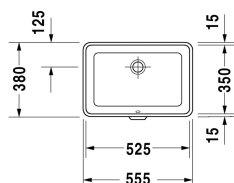

**2nd floor Vestavné umyvadlo # 0316530000**

|&lt; 525 mm &gt;|

Vestavné umyvadlo	Rozměr	Váha	Objednací číslo
pro zabudování zdola, s přetokem, bez plochy pro armaturu, 525 mm			
<b>Barvy</b>			
00 Bílá			
<b>Varianta</b>			
☒	525 x 350 mm	8,300 kg	0316530000
<b>Infobox</b>			
U vestavných umyvadel na zabudování zdola se vztahují údaje o rozměrech na rozměry vnitřní			
Sanitární keramika se speciálním povrchem WonderGliss zůstává čistá a dobře vypadající po dlouhou dobu. Pokud chcete objednat povrchovou úpravu WonderGliss vložte za objednací číslo "1".			
<b>Příslušenství keramika</b>			
Upevnění pro zabudování do desek z přírodního kamene , (s výjimkou # 046651)		0,200 kg	005028
<b>Příslušenství</b>			
Designový sifon		1,500 kg	005036

Na všech výkresech jsou uvedeny všechny potřebné rozměry (mm), které podléhají běžným tolerancím. Přesné rozměry lze zjistit pouze přímo na výrobku.