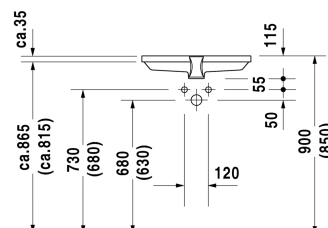

**2nd floor Vestavné umyvadlo # 0316530000**

|&lt; 525 mm &gt;|

Vestavné umyvadlo	Rozměr	Váha	Objednací číslo
pro zabudování zdola, s přetokem, bez plochy pro armaturu, 525 mm			
<b>Barvy</b>			
00 Bílá			
<b>Varianta</b>			
☒	525 x 350 mm	8,300 kg	0316530000
<b>Infobox</b>			
U vestavných umyvadel na zabudování zdola se vztahují údaje o rozměrech na rozměry vnitřní			
Sanitární keramika se speciálním povrchem WonderGliss zůstává čistá a dobře vypadající po dlouhou dobu. Pokud chcete objednat povrchovou úpravu WonderGliss vložte za objednací číslo "1".			
<b>Příslušenství keramika</b>			
Upevnění pro zabudování do desek z přírodního kamene , (s výjimkou # 046651)		0,200 kg	005028
<b>Příslušenství</b>			
Designový sifon		1,500 kg	005036

Na všech výkresech jsou uvedeny všechny potřebné rozměry (mm), které podléhají běžným tolerancím. Přesné rozměry lze zjistit pouze přímo na výrobku.