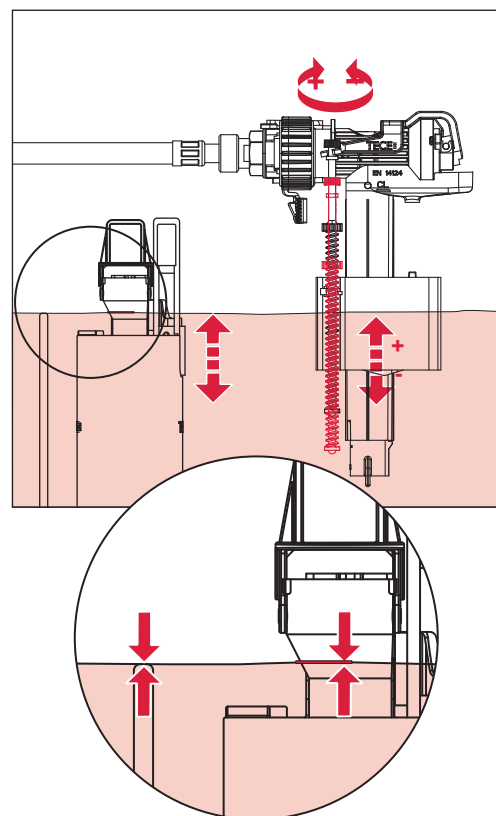

Restwasserhöhe bei 6 Liter > Restwasserhöhe bei 9 Liter
 residual water height at 6 litre > residual water height at 9 litre
 Volume résiduel pour 6 litres > Volume résiduel pour 9 litres

Les réservoirs de chasse homologués NF sont équipés en standard avec un restricteur bleu (diamètre 36 mm), et un réglage du volume de chasse à 6 litres.

Service A 2 (2019)

9820337 – Drosselset / Throttle set / Jeu de bague de réglage de débit / Set di riduzione pressione / Set de estrangulamiento / Zestaw dławika / Комплект ограничительных

Ø 46 mm Ø 42 mm Ø 39 mm Ø 36 mm

Ø 34 mm Ø 32 mm Ø 30 mm Ø 28 mm

1120/980 mm: ≈ 115 % ≈ 110 % ≈ 105 % ≈ 100 %
820 mm: ≈ 115 % ≈ 100 % ≈ 90 % ≈ 80 %

≈ 95 % ≈ 85 % ≈ 75 % ≈ 65 %
≈ 80 % ≈ 70 % ≈ 55 % ≈ 45 %

Spüldruck / Flushing pressure / Pression de chasse / Pressione di scario / Presión de descarga / ciśnienie spłukiwania / колец давление промывки

SP430 035 00 n

Les réservoirs de chasse homologués NF sont équipés en standard avec un restricteur bleu (diamètre 36 mm), et un réglage du volume de chasse à 6 litres.