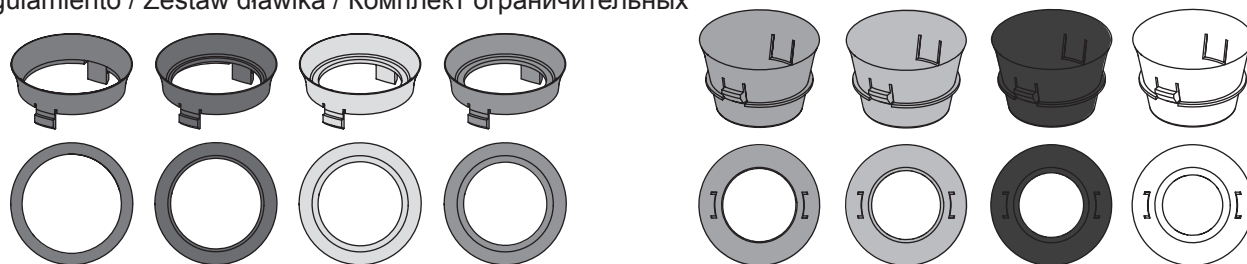

Restwasserhöhe bei 6 Liter > Restwasserhöhe bei 9 Liter
 residual water height at 6 litre > residual water height at 9 litre
 Volume résiduel pour 6 litres > Volume résiduel pour 9 litres

Les réservoirs de chasse homologués NF sont équipés en standard avec un restricteur bleu (diamètre 36 mm), et un réglage du volume de chasse à 6 litres.

Service A 2 (2019)

9820337 – Drosselset / Throttle set / Jeu de bague de réglage de débit / Set di riduzione pressione / Set de estrangulamiento / Zestaw dławika / Комплект ограничительных

Ø 46 mm Ø 42 mm Ø 39 mm Ø 36 mm

Ø 34 mm Ø 32 mm Ø 30 mm Ø 28 mm

1120/980 mm: ≈ 115 % ≈ 110 % ≈ 105 % ≈ 100 %
820 mm: ≈ 115 % ≈ 100 % ≈ 90 % ≈ 80 %

≈ 95 % ≈ 85 % ≈ 75 % ≈ 65 %
≈ 80 % ≈ 70 % ≈ 55 % ≈ 45 %

Spüldruck / Flushing pressure / Pression de chasse / Pressione di scario / Presión de descarga / ciśnienie spłukiwania / колец давление промывки

SP430 035 00 n

Les réservoirs de chasse homologués NF sont équipés en standard avec un restricteur bleu (diamètre 36 mm), et un réglage du volume de chasse à 6 litres.