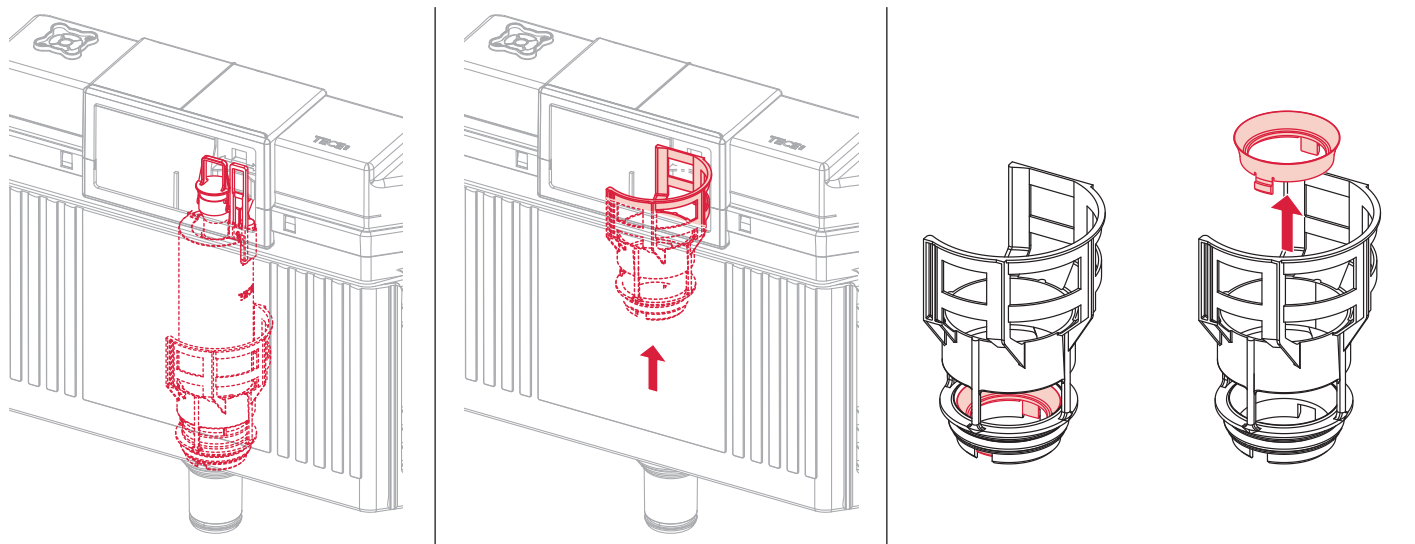

Restwasserhöhe bei 6 Liter > Restwasserhöhe bei 9 Liter
 residual water height at 6 litre > residual water height at 9 litre
 Volume résiduel pour 6 litres > Volume résiduel pour 9 litres

Les réservoirs de chasse homologués NF sont équipés en standard avec un restricteur bleu (diamètre 36 mm), et un réglage du volume de chasse à 6 litres.

Service A 2 (2019)

9820337 – Drosselset / Throttle set / Jeu de bague de réglage de débit / Set di riduzione pressione / Set de estrangulamiento / Zestaw dławika / Комплект ограничительных

Ø 46 mm Ø 42 mm Ø 39 mm Ø 36 mm

Ø 34 mm Ø 32 mm Ø 30 mm Ø 28 mm

1120/980 mm: ≈ 115 % ≈ 110 % ≈ 105 % ≈ 100 %
820 mm: ≈ 115 % ≈ 100 % ≈ 90 % ≈ 80 %

≈ 95 % ≈ 85 % ≈ 75 % ≈ 65 %
≈ 80 % ≈ 70 % ≈ 55 % ≈ 45 %

Spüldruck / Flushing pressure / Pression de chasse / Pressione di scario / Presión de descarga / ciśnienie spłukiwania / колец давление промывки

SP430 035 00 n

Les réservoirs de chasse homologués NF sont équipés en standard avec un restricteur bleu (diamètre 36 mm), et un réglage du volume de chasse à 6 litres.