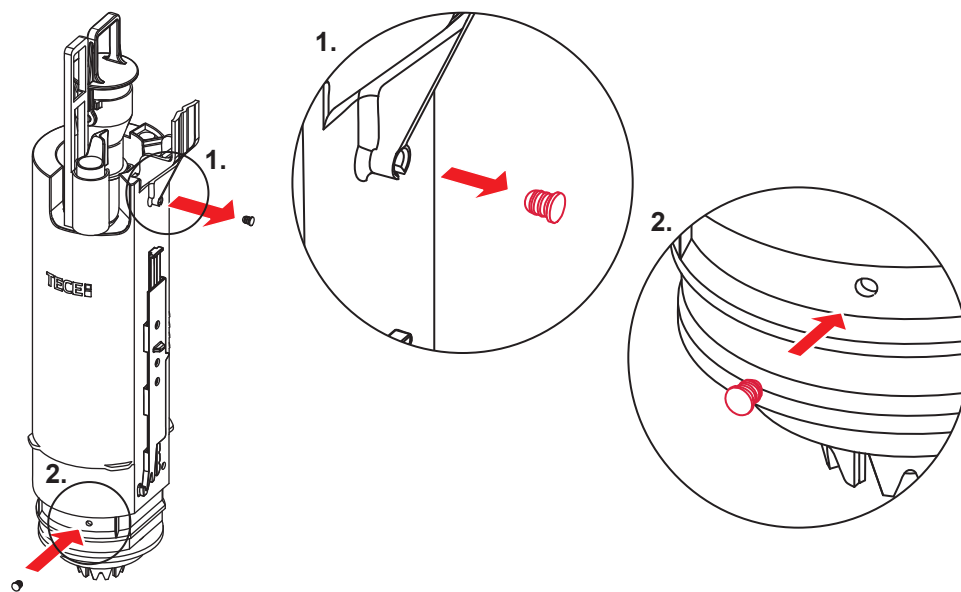

Restwasserhöhe bei 6 Liter > Restwasserhöhe bei 9 Liter
 residual water height at 6 litre > residual water height at 9 litre
 Volume résiduel pour 6 litres > Volume résiduel pour 9 litres

Les réservoirs de chasse homologués NF sont équipés en standard avec un restricteur bleu (diamètre 36 mm), et un réglage du volume de chasse à 6 litres.

Service A 2 (2019)

9820337 – Drosselset / Throttle set / Jeu de bague de réglage de débit / Set di riduzione pressione / Set de estrangulamiento / Zestaw dławika / Комплект ограничительных

Ø 46 mm Ø 42 mm Ø 39 mm Ø 36 mm

Ø 34 mm Ø 32 mm Ø 30 mm Ø 28 mm

1120/980 mm: ≈ 115 % ≈ 110 % ≈ 105 % ≈ 100 %
820 mm: ≈ 115 % ≈ 100 % ≈ 90 % ≈ 80 %

≈ 95 % ≈ 85 % ≈ 75 % ≈ 65 %
≈ 80 % ≈ 70 % ≈ 55 % ≈ 45 %

Spüldruck / Flushing pressure / Pression de chasse / Pressione di scario / Presión de descarga / ciśnienie spłukiwania / колец давление промывки

SP430 035 00 n

Les réservoirs de chasse homologués NF sont équipés en standard avec un restricteur bleu (diamètre 36 mm), et un réglage du volume de chasse à 6 litres.