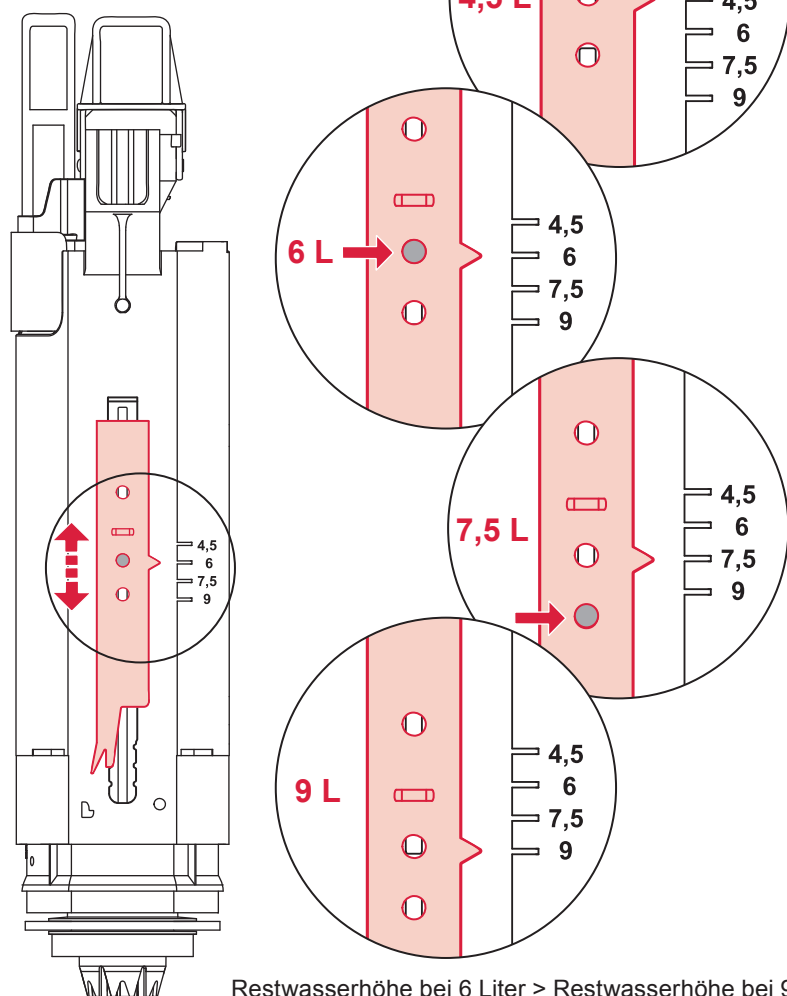

Restwasserhöhe bei 6 Liter > Restwasserhöhe bei 9 Liter
 residual water height at 6 litre > residual water height at 9 litre
 Volume résiduel pour 6 litres > Volume résiduel pour 9 litres

Les réservoirs de chasse homologués NF sont équipés en standard avec un restricteur bleu (diamètre 36 mm), et un réglage du volume de chasse à 6 litres.

Service A 2 (2019)

9820337 – Drosselset / Throttle set / Jeu de bague de réglage de débit / Set di riduzione pressione / Set de estrangulamiento / Zestaw dławika / Комплект ограничительных

Ø 46 mm Ø 42 mm Ø 39 mm Ø 36 mm

Ø 34 mm Ø 32 mm Ø 30 mm Ø 28 mm

1120/980 mm: ≈ 115 % ≈ 110 % ≈ 105 % ≈ 100 %
820 mm: ≈ 115 % ≈ 100 % ≈ 90 % ≈ 80 %

≈ 95 % ≈ 85 % ≈ 75 % ≈ 65 %
≈ 80 % ≈ 70 % ≈ 55 % ≈ 45 %

Spüldruck / Flushing pressure / Pression de chasse / Pressione di scario / Presión de descarga / ciśnienie spłukiwania / колец давление промывки

SP430 035 00 n

Les réservoirs de chasse homologués NF sont équipés en standard avec un restricteur bleu (diamètre 36 mm), et un réglage du volume de chasse à 6 litres.