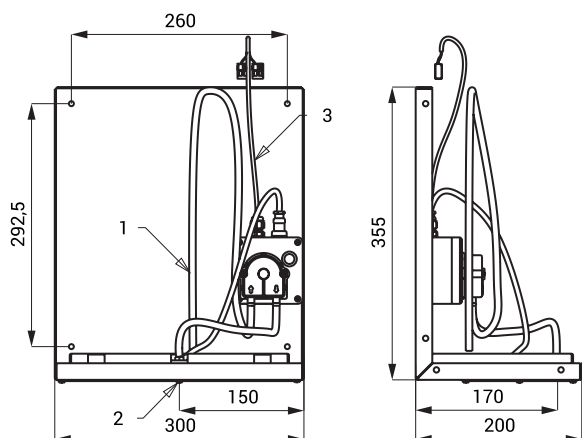

Nástěnný dávkovač mýdla pro umístění za zrcadlo SLZN 84A

SLZN 84A

Vlastnosti

- nástěnný dávkovač mýdla pro umístění za zrcadlo
- montáž na stěnu za zrcadlo
- jednoduché doplňování mýdla
- nízká spotřeba mýdla
- reaguje na přítomnost rukou ve snímané zóně pod zrcadlem spuštěním jedné dávky mýdla (čas dávkování mýdla možno nastavit v rozsahu 1,3 - 13 s), standardně 2,6 s
- použití ve veřejném sektoru, určeno pro kanystr 5 l
- nastavení parametrů pomocí dálkového ovladače SLD 03

Rozměry

- 1 - přívod mýdla
2 - výtok mýdla
3 - napájení 24 V DC

Technická specifikace

Rozměry	355 x 200 x 300 mm
Napájecí napětí	24 V DC
Příkon	3 W
Dosah	0,14 - 0,2 m
Doporučená viskozita mýdla	10 mPa - 5000 mPa (nepoužívat chemická rozpouštědla ani dezinfekce)

Specifikace dodávky

SLZN 84A - **obj. č. 85840** nerezový montážní držák s dávkovačem mýdla a elektronikou, přívodní hadičky, čerpadlo na mýdlo, kanystr 5 l

Doporučené příslušenství

SLZ 01Y	- obj. č. 05012	napájecí zdroj 24 V DC pro max. 10 ks dávkovačů
SLZ 01Z	- obj. č. 05011	napájecí zdroj 24 V DC pro max. 20 ks dávkovačů
SLZ 04Y	- obj. č. 05042	napájecí zdroj 24 V DC na DIN lištu, pro max. 10 ks dávkovačů
SLZ 04Z	- obj. č. 05041	napájecí zdroj 24 V DC na DIN lištu, pro max. 20 ks dávkovačů
SLZ 04X	- obj. č. 10049	napájecí zdroj 24 V DC na DIN lištu, pro max. 30 ks dávkovačů
SLZ 06	- obj. č. 05060	napájecí zdroj 24 V DC pro max. 1 ks dávkovače
SLD 03	- obj. č. 07030	dálkové ovládání pro nastavení parametrů