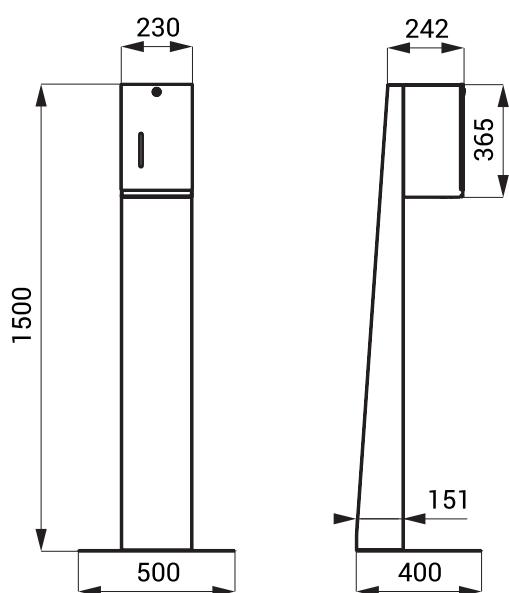

Rozměry

SLZN 59ES