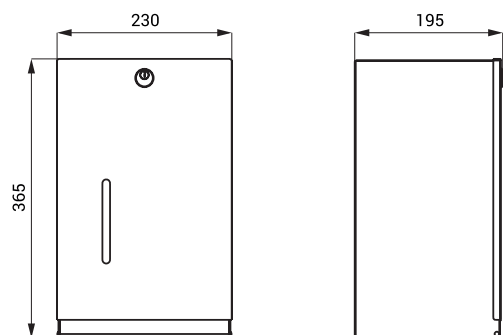

SLZN 59E

Technická specifikace

Rozměry (SLZN 59E)	230 x 195 x 365 mm
Rozměry (SLZN 59ES)	500 x 400 x 1500 mm
Napájecí napětí SLZN 59E, 59ES	24 V DC (součástí zásuvkový zdroj 230V AC/24 V DC) bateriový blok 12 V
SLZN 59EB, ESB	
Příkon	7 W
Nastavitelná doba jedné dávky	1,3 - 13 s; 0,5 - 5 ml
Výdrž akumulátoru (SLZN 59EB, SLZN 59ESB)	700 dnů při 500 cyklech/den a dávkování 1,3 s; 315 dnů při 500 cyklech/den a dávkování 2,6 s
Životnost akumulátoru (SLZN 59EB, SLZN 59ESB)	200 nabíjecích cyklů

Nerezové doplňky