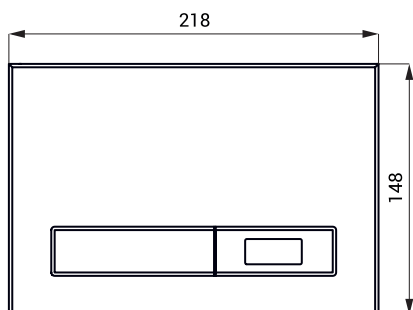

Automatický splachovač WC do rámu SLR 21 SLW 02N

Vlastnosti

- **SLW 02N** - je určen pro montáž do rámu SLR 21, nerezové tlačítko
- reaguje na přítomnost osoby před snímačem ve vzdálenosti max. 0,7 m od snímače po dobu delší než 7,5 s
- ke spláchnutí dojde po vystoupení osoby ze snímané zóny
„**krátké spláchnutí**“ (2 s)
= doba přítomnosti osoby ve snímané zóně je od 7,5 s do 45 s
„**dlouhé spláchnutí**“ (5 s)
= doba přítomnosti osoby ve snímané zóně je delší než 45 s
- možnost dodatečného ručního spláchnutí mechanickým tlačítkem (např. při úklidu)
- samočinné spláchnutí po každém osmém použití a po 24 hodinách od posledního spláchnutí
- nastavení parametrů pomocí dálkového ovladače SLD 03

Rozměry

Technická specifikace

Rozměr	218 x 148 mm
Napájecí napětí	24 V DC
Příkon	13 W
Dosah	0,6 - 0,75 m

Specifikace dodávky

SLW 02N - obj. č. 04022 tlačítko (nerez) s elektronikou, ovládací mechanismus se servomotorem