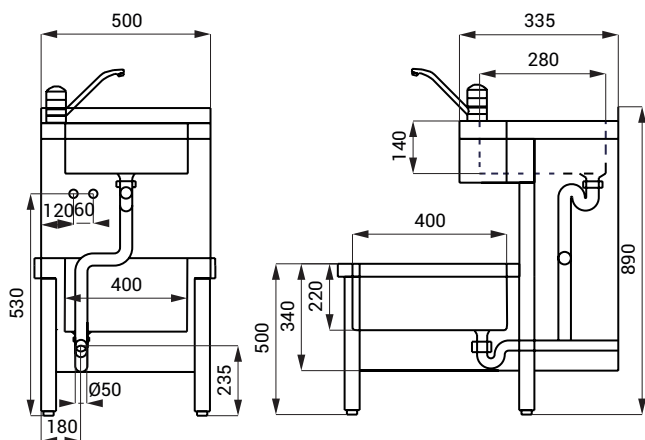

## Vlastnosti

- **hygienický proplach**
- SLVN 02 - samostatně stojící nerezová kombinovaná výlevka s umyvadlem a mřížkou, je určena pro postavení do prostoru, bez otvoru pro baterii (možnost jeho zhotovení na objednávku)
- SLVN 02E - samostatně stojící nerezová kombinovaná výlevka s umyvadlem, mřížkou a automatickou baterií SLU 10 (2 snímané zóny)
- SLVN 02EB - samostatně stojící nerezová kombinovaná výlevka s umyvadlem, mřížkou a automatickou baterií SLU 10B (2 snímané zóny)
- materiál AISI - 304
- povrch matný

## Rozměry

Snímaná zóna

### Vstup vody

vnější závit G 1/2"