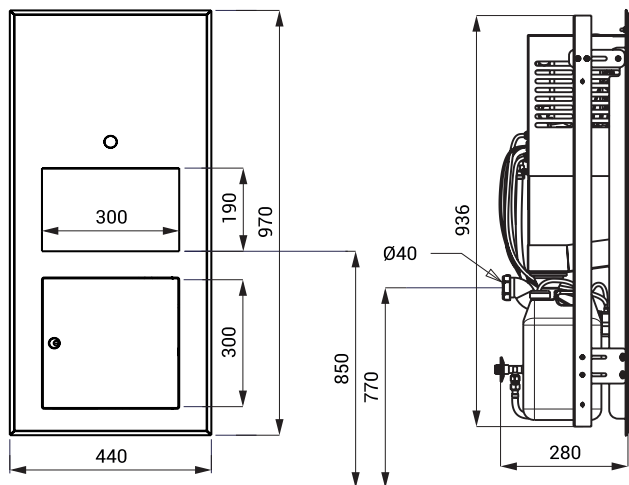

Nerezové piezo multifunkční umyvadlo SLUN 70P

SANELA
we make water cool®

SLUN 70P

Vlastnosti

- hygienický proplach
- antivandalové provedení
- použití pro věznice
- nerezové multifunkční umyvadlo se zabudovaným piezo systémem pro ovládání dávkovače mýdla, výtoku vody a osoušeče rukou
- montáž přes servisní otvor
- reaguje na mírné stlačení piezo tlačítka
- doplnění mýdla se provádí přes servisní otvor
- nastavení parametrů pomocí dálkového ovladače SLD 07
- materiál AISI - 304
- povrch matný

Průběh funkce:

Rozměry

Technická specifikace

Napájecí napětí	230 V AC/50 Hz
Doporučený pracovní tlak	0,1 - 0,6 MPa
Průtok	6 l/min. (inf. údaj)
Vstup vody	vnější závit G 1/2"
Hlučnost	< 65 dB

Specifikace dodávky

SLUN 70P - obj. č. 73703

nerezové multifunkční umyvadlo včetně automatického dávkovače mýdla, automatického výtoku vody a automatického osoušeče rukou, sifon, montážní sada, flexo přívodní kabel se zástrčkou