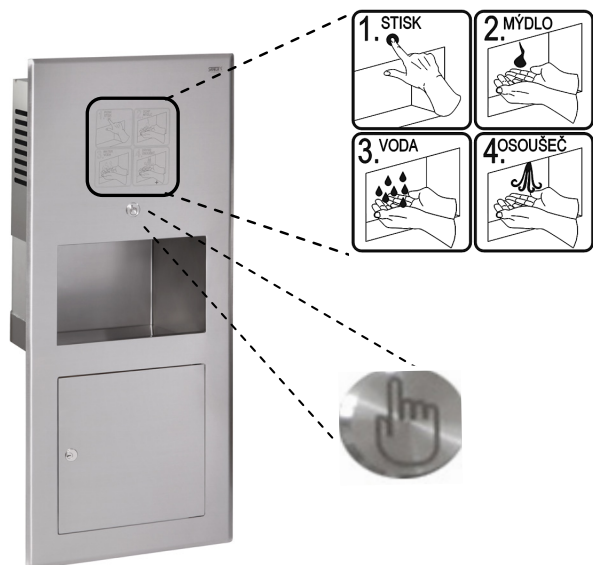

Nerezové piezo multifunkční umyvadlo SLUN 70P

SANELA
we make water cool®

SLUN 70P

Vlastnosti

- hygienický proplach
- antivandalové provedení
- použití pro věznice
- nerezové multifunkční umyvadlo se zabudovaným piezo systémem pro ovládání dávkovače mýdla, výtoku vody a osoušeče rukou
- montáž přes servisní otvor
- reaguje na mírné stlačení piezo tlačítka
- doplnění mýdla se provádí přes servisní otvor
- nastavení parametrů pomocí dálkového ovladače SLD 07
- materiál AISI - 304
- povrch matný

Průběh funkce:

Rozměry

Technická specifikace

Napájecí napětí	230 V AC/50 Hz
Doporučený pracovní tlak	0,1 - 0,6 MPa
Průtok	6 l/min. (inf. údaj)
Vstup vody	vnější závit G 1/2"
Hlučnost	< 65 dB

Specifikace dodávky

SLUN 70P - obj. č. 73703

nerezové multifunkční umyvadlo včetně automatického dávkovače mýdla, automatického výtoku vody a automatického osoušeče rukou, sifon, montážní sada, flexo přívodní kabel se zástrčkou