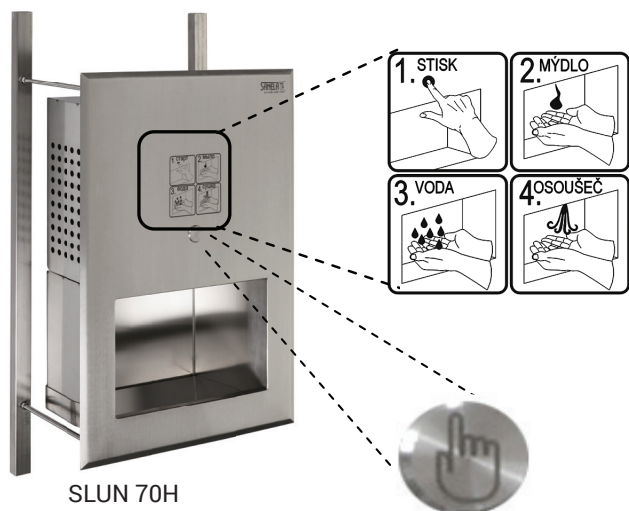

Nerezové piezo multifunkční umyvadlo SLUN 70H

SLUN 70H

Vlastnosti

- hygienický proplach
- antivandalové provedení
- použití pro věznice
- nerezové multifunkční umyvadlo se zabudovaným piezo systémem pro ovládání dávkovače mýdla, výtoku vody a osoušeče rukou v jednom
- montáž přes závitové tyče z druhé strany stěny
- reaguje na mírné stlačení piezo tlačítka
- doplnění mýdla se provádí ze servisní místnosti
- nastavení parametrů pomocí dálkového ovladače SLD 07
- materiál AISI - 304
- povrch matný

průběh funkce:

Rozměry

Technická specifikace

Napájecí napětí	230 V AC/50 Hz
Doporučený pracovní tlak	0,1 - 0,6 MPa
Průtok	6 l/min. (inf. údaj)
Vstup vody	vnější závit G 1/2"
Hlučnost	< 65 dB

Specifikace dodávky

SLUN 70H - obj. č. 73701 nerezové multifunkční umyvadlo včetně automatického dávkovače mýdla, výtoku vody a osoušeče rukou, sifon, montážní sada, flexo přívodní kabel se zástrčkou

Doporučené příslušenství

SLD 07 - obj. č. 07070 dálkové ovládání pro nastavení parametrů