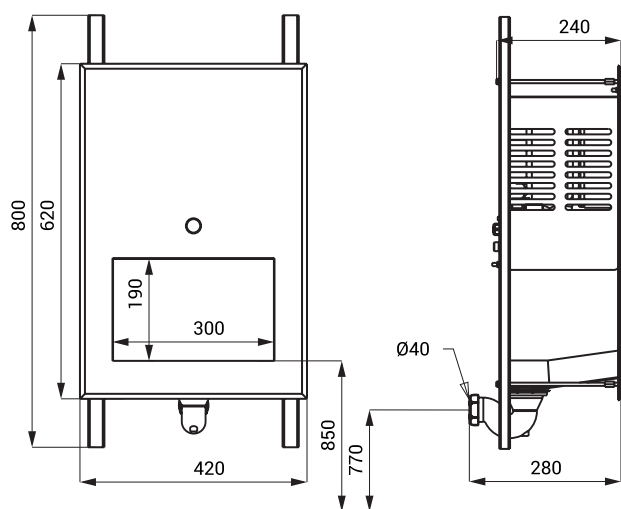

průběh funkce:

Rozměry

Technická specifikace

Napájecí napětí	230 V AC/50 Hz
Doporučený pracovní tlak	0,1 - 0,6 MPa
Průtok	6 l/min. (inf. údaj)
Vstup vody	vnější závit G 1/2"
Hlučnost	< 65 dB

Specifikace dodávky

SLUN 70H - obj. č. 73701 nerezové multifunkční umyvadlo včetně automatického dávkovače mýdla, výtoku vody a osoušeče rukou, sifon, montážní sada, flexo přívodní kabel se zástrčkou

Doporučené příslušenství