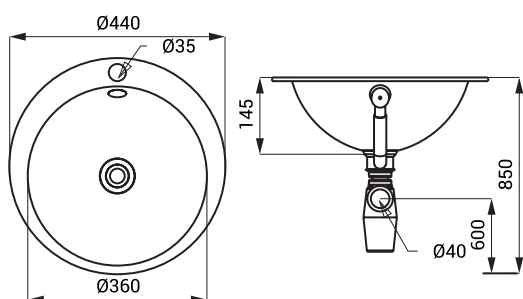

Nerezová umyvadla SLUN 28A, SLUN 32, SLUN 63

SLUN 28A

Vlastnosti

- zápusťné nerezové umyvadlo shora do desky
- s otvorem pro baterii
- přepad
- materiál AISI - 304
- povrch lesklý

Rozměry

Specifikace dodávky

SLUN 28A - obj. č. 73282 nerezové umyvadlo, přepadová sada, sifon

SLUN 32

Vlastnosti

- zápusťné nerezové kulaté umyvadlo shora do desky
- s otvorem pro baterii
- přepad
- materiál AISI - 304
- povrch lesklý (SLUN 32)
- povrch matný (SLUN 32X)

Rozměry

Specifikace dodávky

SLUN 32 - obj. č. 93320 nerezové umyvadlo, přepadová sada, sifon
SLUN 32X - obj. č. 93328

SLUN 63

Vlastnosti

- zápusťné nerezové oválne umyvadlo shora do desky
- bez otvoru pro baterii
- přepad
- materiál AISI - 304
- povrch lesklý

Rozměry

Specifikace dodávky

SLUN 63 - obj. č. 93630 nerezové umyvadlo, přepadová sada, sifon