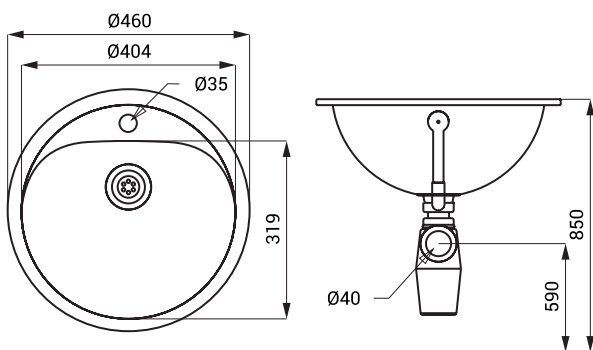

Nerezová umyvadla SLUN 28A, SLUN 32, SLUN 63

SLUN 28A

Vlastnosti

- zápusťné nerezové umyvadlo shora do desky
- s otvorem pro baterii
- přepad
- materiál AISI - 304
- povrch lesklý

Rozměry

Specifikace dodávky

SLUN 28A - obj. č. 73282 nerezové umyvadlo, přepadová sada, sifon

SLUN 32

Vlastnosti

- zápusťné nerezové kulaté umyvadlo shora do desky
- s otvorem pro baterii
- přepad
- materiál AISI - 304
- povrch lesklý (SLUN 32)
- povrch matný (SLUN 32X)

Rozměry

Specifikace dodávky

SLUN 32 - obj. č. 93320 nerezové umyvadlo, přepadová sada, sifon
SLUN 32X - obj. č. 93328

SLUN 63

Vlastnosti

- zápusťné nerezové oválne umyvadlo shora do desky
- bez otvoru pro baterii
- přepad
- materiál AISI - 304
- povrch lesklý

Rozměry

Specifikace dodávky

SLUN 63 - obj. č. 93630 nerezové umyvadlo, přepadová sada, sifon