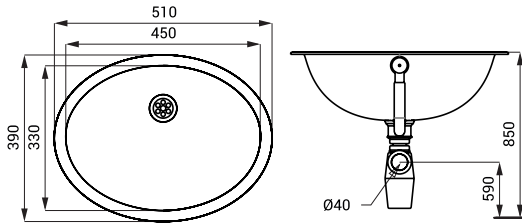

Rozměry

Specifikace dodávky

SLUN 32 - obj. č. 93320 nerezové umyvadlo, přepadová sada, sifon
SLUN 32X - obj. č. 93328

SLUN 63

Vlastnosti

- zápusťné nerezové oválne umyvadlo shora do desky
- bez otvoru pro baterii
- přepad
- materiál AISI - 304
- povrch lesklý

Rozměry

Specifikace dodávky

SLUN 63 - obj. č. 93630 nerezové umyvadlo, přepadová sada, sifon