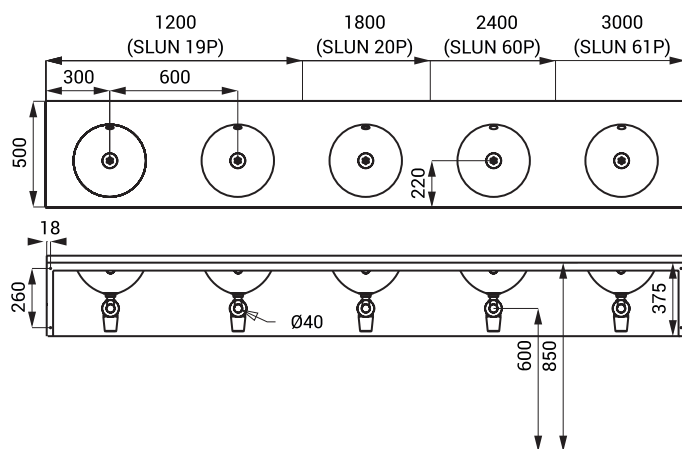

Nerezová vícemístná umyvadla SLUN 19P, SLUN 20P, SLUN 60P, SLUN 61P

SLUN 19P

Vlastnosti

- SLUN 19P - závěsné nerezové dvojumyvadlo s opláštěním a přepadem, délka 1200 mm
- SLUN 20P - závěsné nerezové trojumyvadlo s opláštěním a přepadem, délka 1800 mm
- SLUN 60P - závěsné nerezové čtyřumyvadlo s opláštěním a přepadem, délka 2400 mm
- SLUN 61P - nerezové pětiumyvadlo s opláštěním a přepadem, délka 3000 mm
- bez otvorů pro baterie (možnost jejich zhotovení na objednávku)
- možnost zhotovení otvorů pro zápustné dávkovače mýdla
- materiál AISI - 304
- povrch matný

Rozměry

Specifikace dodávky

SLUN 19P - obj. č. 93197
SLUN 20P - obj. č. 93207
SLUN 60P - obj. č. 93607
SLUN 61P - obj. č. 93617

nerezové vícemístné umyvadlo, přepadové sady, sifony, úchyťová sada