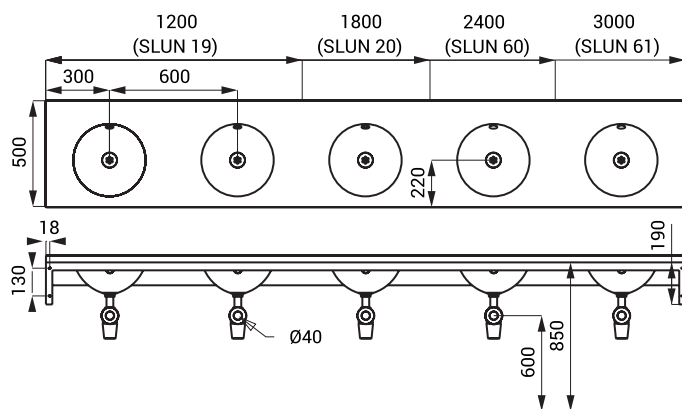

### Vlastnosti

- SLUN 19 - závěsné nerezové dvojumyvadlo s přepadem, délka 1200 mm
- SLUN 20 - závěsné nerezové trojumyvadlo s přepadem, délka 1800 mm
- SLUN 60 - závěsné nerezové čtyřumyvadlo s přepadem, délka 2400 mm
- SLUN 61 - závěsné nerezové pětumyvadlo s přepadem, délka 3000 mm
- bez otvorů pro baterie (možnost jejich zhotovení na objednávku)
- možnost zhotovení otvorů pro zápusťné dávkovače mýdla
- materiál AISI - 304
- povrch matný

### Rozměry

### Specifikace dodávky

- SLUN 19 - obj. č. 93190 nerezové vícemístné umyvadlo, přepadové sady, sifony, úchytová sada  
SLUN 20 - obj. č. 93200  
SLUN 60 - obj. č. 93600  
SLUN 61 - obj. č. 93610