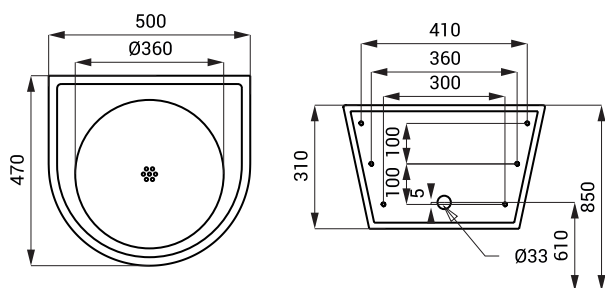

Rozměry

Specifikace dodávky

SLUN 58 - obj. č. 93580 nerezové umyvadlo, sifon, úchyťová sada

SLUN 59

Vlastnosti

- antivandalové provedení
- použití pro věznice
- závěsné nerezové umyvadlo
- montáž přes servisní otvor a speciální šrouby
- bez otvoru pro baterii (možnost jeho zhotovení na objednávku)
- vyztuženo polyuretanem (snížená hlučnost, zvýšená pevnost)
- materiál AISI - 304
- povrch matný

Rozměry

Specifikace dodávky

SLUN 59 - obj. č. 93590 nerezové umyvadlo, sifon, úchyťová sada

SLUN 69

Vlastnosti

- antivandalové provedení
- závěsné nerezové umyvadlo
- bez otvoru pro baterii (možnost jeho zhotovení na objednávku)
- montáž pomocí montážní desky
- materiál AISI - 304
- povrch matný

Rozměry

Specifikace dodávky

SLUN 69 - obj. č. 73690 nerezové umyvadlo, sifon, úchytová sada