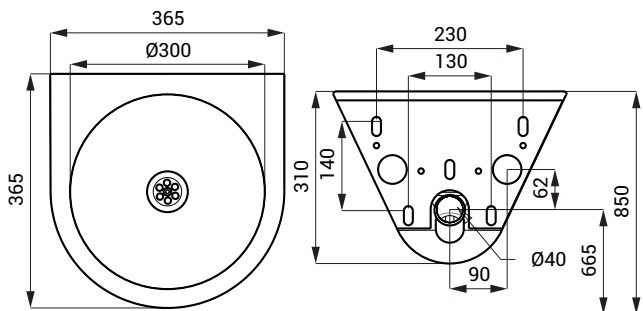

Rozměry

Specifikace dodávky

SLUN 58 - obj. č. 93580 nerezové umyvadlo, sifon, úchyťová sada

SLUN 59

Vlastnosti

- antivandalové provedení
- použití pro věznice
- závěsné nerezové umyvadlo
- montáž přes servisní otvor a speciální šrouby
- bez otvoru pro baterii (možnost jeho zhotovení na objednávku)
- vyztuženo polyuretanem (snížená hlučnost, zvýšená pevnost)
- materiál AISI - 304
- povrch matný

Rozměry

Specifikace dodávky

SLUN 59 - obj. č. 93590 nerezové umyvadlo, sifon, úchyťová sada

SLUN 69

Vlastnosti

- antivandalové provedení
- závěsné nerezové umyvadlo
- bez otvoru pro baterii (možnost jeho zhotovení na objednávku)
- montáž pomocí montážní desky
- materiál AISI - 304
- povrch matný

Rozměry

Specifikace dodávky

SLUN 69 - obj. č. 73690 nerezové umyvadlo, sifon, úchytová sada