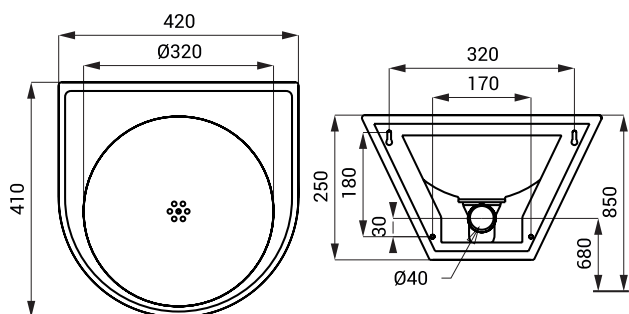

Nerezová umyvadla SLUN 58, SLUN 59, SLUN 69

SLUN 58

Vlastnosti

- antivandalové provedení
- použití pro věznice
- závěsné nerezové umyvadlo
- montáž přes servisní otvor a speciální šrouby
- bez otvoru pro baterii (možnost jeho zhotovení na objednávku)
- vyztuženo polyuretanem (snížená hlučnost, zvýšená pevnost)
- materiál AISI - 304
- povrch matný

Rozměry

Specifikace dodávky

SLUN 58 - obj. č. 93580 nerezové umyvadlo, sifon, úchyťová sada

SLUN 59

Vlastnosti

- antivandalové provedení
- použití pro věznice
- závěsné nerezové umyvadlo
- montáž přes servisní otvor a speciální šrouby
- bez otvoru pro baterii (možnost jeho zhotovení na objednávku)
- vyztuženo polyuretanem (snížená hlučnost, zvýšená pevnost)
- materiál AISI - 304
- povrch matný

Rozměry

Specifikace dodávky

SLUN 59 - obj. č. 93590 nerezové umyvadlo, sifon, úchyťová sada

SLUN 69

Vlastnosti

- antivandalové provedení
- závěsné nerezové umyvadlo
- bez otvoru pro baterii (možnost jeho zhotovení na objednávku)
- montáž pomocí montážní desky
- materiál AISI - 304
- povrch matný

Rozměry

Specifikace dodávky

SLUN 69 - obj. č. 73690 nerezové umyvadlo, sifon, úchytová sada