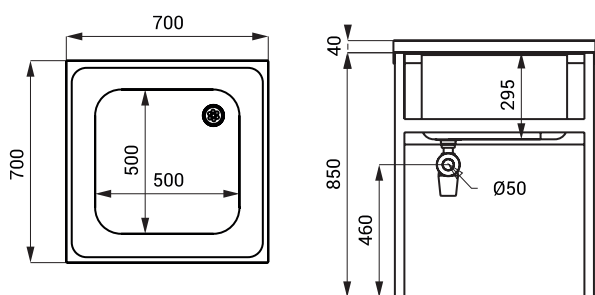

Nerezové dřezy SLUN 15, SLUN 16

SLUN 15

Vlastnosti

- nerezový velkokapacitní dřez na nohou v rozměru 700 x 700 x 850 mm
- možnost dodání v rozměru 600 x 600 x 850 mm
- bez otvoru pro baterii (pouze u dřezu 700 x 700 x 850 mm je možnost jeho zhotovení na objednávku)
- možnost nastavení roviny pomocí regulačních šroubů na nohou
- materiál AISI - 304
- povrch matný

Rozměry

Specifikace dodávky

SLUN 15 - obj. č. 93150 nerezový dřez, sifon

Vlastnosti

- nerezový velkokapacitní dvojdřez na nohou v rozměru 1200 x 700 x 850
- bez otvoru pro baterii (možnost jeho zhotovení na objednávku)
- možnost dodání vnitřního dřezu v rozměrech
 - 400 x 300 x 200 mm
 - 400 x 400 x 250 mm
 - 400 x 400 x 200 mm
- možnost dodání v délce 1400 mm
- možnost nastavení roviny pomocí regulačních šroubů na nohou
- materiál AISI - 304
- povrch matný

SLUN 16

Rozměry

Specifikace dodávky

SLUN 16 - obj. č. 93160 nerezový dřez, sifon