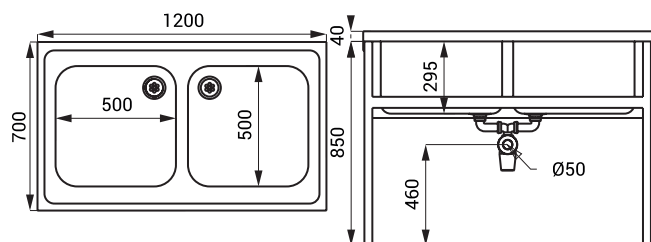

Nerezové dřezy SLUN 15, SLUN 16

SLUN 15

Vlastnosti

- nerezový velkokapacitní dřez na nohou v rozměru 700 x 700 x 850 mm
- možnost dodání v rozměru 600 x 600 x 850 mm
- bez otvoru pro baterii (pouze u dřezu 700 x 700 x 850 mm je možnost jeho zhotovení na objednávku)
- možnost nastavení roviny pomocí regulačních šroubů na nohou
- materiál AISI - 304
- povrch matný

Rozměry

Specifikace dodávky

SLUN 15 - obj. č. 93150 nerezový dřez, sifon

Vlastnosti

- nerezový velkokapacitní dvojdřez na nohou v rozměru 1200 x 700 x 850
- bez otvoru pro baterii (možnost jeho zhotovení na objednávku)
- možnost dodání vnitřního dřezu v rozměrech
 - 400 x 300 x 200 mm
 - 400 x 400 x 250 mm
 - 400 x 400 x 200 mm
- možnost dodání v délce 1400 mm
- možnost nastavení roviny pomocí regulačních šroubů na nohou
- materiál AISI - 304
- povrch matný

SLUN 16

Rozměry

Specifikace dodávky

SLUN 16 - obj. č. 93160 nerezový dřez, sifon