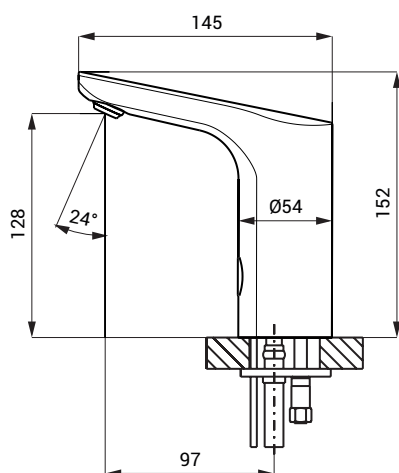

## Rozměry

### Vstup vody

- vnější závit G 1/2"