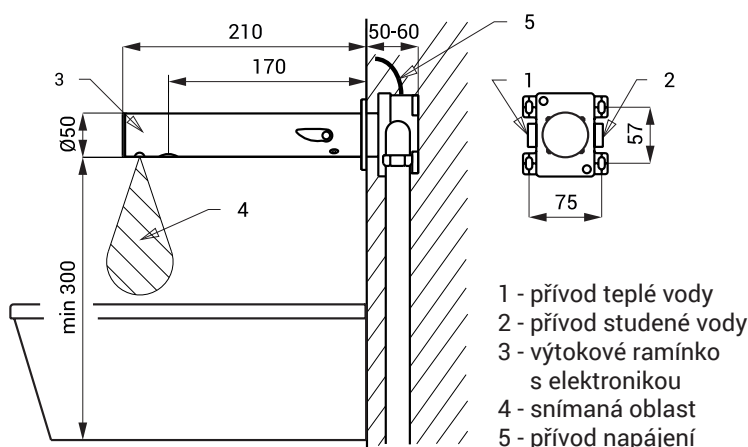

Automatická nástěnná směšovací umyvadlová baterie SLU 42K

SANELA 
we make water cool®

Vlastnosti

- úsporný perlátor, průtok 6 l/min
- hygienický proplach
- jsou určeny pro přívod teplé a studené vody, nastavení teploty páčkou
- reaguje na přítomnost rukou ve snímané zóně okamžitým spuštěním vody
- k vypnutí vody dojde po vyjmutí rukou po uplynutí nastavené doby (možno nastavit v rozsahu 0,25 – 7,75 s)
- bezpečnostní funkce vypnutí vody po 5 minutách
- hlídání stavu baterie (u variant s indexem B)
- možnost přepnutí do režimu START/STOP
- nastavení parametrů pomocí dálkového ovladače SLD 03

Stavební připravenost

Technická specifikace

Rozměry montážní krabice	90 x 80 x 40 mm
Napájecí napětí	
▪ SLU 42K	24 V DC
▪ SLU 42KB	6 V
Příkon	
▪ při napájení 24 V DC	3 W
▪ při napájení 6 V	2 W
Životnost baterií	
▪ 4 ks AA alkalických baterií 1,5 V, 2700 mAh	cca 2 roky (při 100 sepnutích denně)
Dosah	
▪ standardně	0,11 - 0,15 m
▪ v režimu START/STOP	0,05 - 0,15 m
Doporučený pracovní tlak	0,1 - 0,6 MPa
Průtok	6 l/min. (inf. údaj)
Vstup vody	vnější závit G 1/2"

Specifikace dodávky

SLU 42K - obj. č. 03420 výtokové ramínko s regulací teploty, elektronikou a elektromagnetickým ventilem,
SLU 42KB - obj. č. 03425 plastová montážní krabice, 4 ks AA alkalických baterií 1,5 V, 2700 mAh (SLU 42KB)