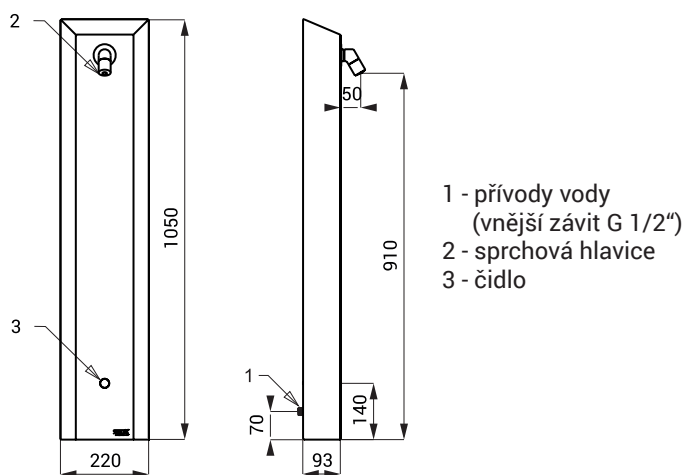

Nerezové automatické sprchové panely SLSN 01E, SLSN 02E, SLSN 02ET

SLSN 01E

SLSN 02E

SLSN 02ET

Vlastnosti

- hygienický proplach
- antivandalové provedení
- nerezové sprchové nástěnné panely se zabudovaným automatickým ovládáním vody
- sprchová hlavice s nastavením úhlu výtoku
- SLSN 01E je určen pro jednotrubkový přívod studené nebo tepelně upravené vody
- SLSN 02E je určen pro přívod teplé a studené vody, nastavení teploty směšovací kartuší
- SLSN 02ET je určen pro přívod teplé a studené vody, nastavení teploty termostatickou kartuší
- s pojistkou proti opaření (SLSN 02ET)
- reaguje na přítomnost osoby ve snímané zóně okamžitým spuštěním vody
- k vypnutí vody dojde po vystoupení osoby ze snímané zóny (možno nastavit v rozsahu 0,25 – 7,75 s), standardně 3 s
- bezpečnostní funkce vypnutí vody po 5 minutách
- hlídání stavu baterie (u variant s indexem B)
- možnost přepnutí do režimu START/STOP
- nastavení parametrů pomocí dálkového ovladače SLD 03
- materiál AISI - 304
- povrch matný

Rozměry

SLSN 01E

SLSN 02E

Technická specifikace

Napájecí napětí

- SLSN 01E, SLSN 02E, SLSN 02ET 24 V DC
- SLSN 01EB, SLSN 02EB, SLSN 02ETB 6 V

Příkon

- při napájení 24 V DC 7 W
- při napájení 6 V 3 W