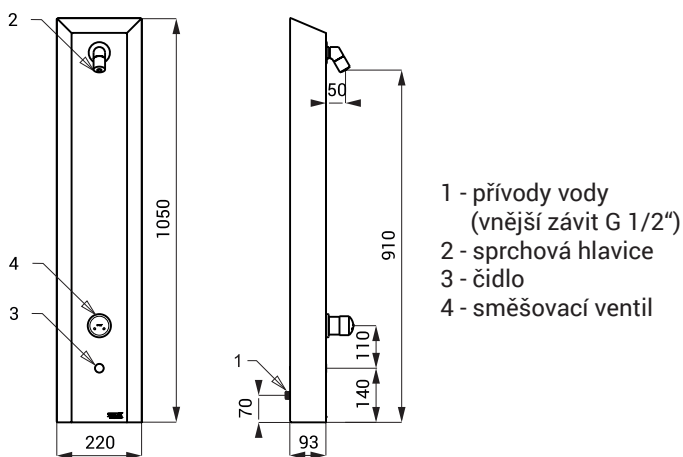

Nerezové automatické sprchové panely SLSN 01E, SLSN 02E, SLSN 02ET

SLSN 01E

SLSN 02E

SLSN 02ET

Vlastnosti

- hygienický proplach
- antivandalové provedení
- nerezové sprchové nástěnné panely se zabudovaným automatickým ovládáním vody
- sprchová hlavice s nastavením úhlu výtoku
- SLSN 01E je určen pro jednotrubkový přívod studené nebo tepelně upravené vody
- SLSN 02E je určen pro přívod teplé a studené vody, nastavení teploty směšovací kartuší
- SLSN 02ET je určen pro přívod teplé a studené vody, nastavení teploty termostatickou kartuší
- s pojistkou proti opaření (SLSN 02ET)
- reaguje na přítomnost osoby ve snímané zóně okamžitým spuštěním vody
- k vypnutí vody dojde po vystoupení osoby ze snímané zóny (možno nastavit v rozsahu 0,25 – 7,75 s), standardně 3 s
- bezpečnostní funkce vypnutí vody po 5 minutách
- hlídání stavu baterie (u variant s indexem B)
- možnost přepnutí do režimu START/STOP
- nastavení parametrů pomocí dálkového ovladače SLD 03
- materiál AISI - 304
- povrch matný

Rozměry

SLSN 01E

SLSN 02E

Technická specifikace

Napájecí napětí

- SLSN 01E, SLSN 02E, SLSN 02ET 24 V DC
- SLSN 01EB, SLSN 02EB, SLSN 02ETB 6 V

Příkon

- při napájení 24 V DC 7 W
- při napájení 6 V 3 W