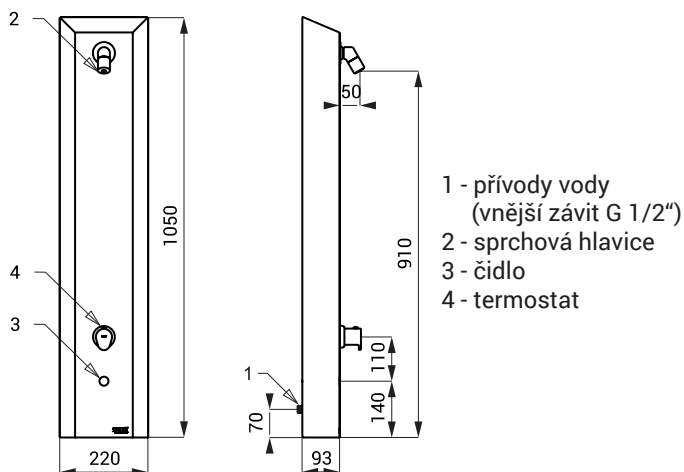

Vstup vody

- vnější závit G 1/2"

SLSN 02ET

Specifikace dodávky

- SLSN 01E** - **obj. č. 92011** sprchový panel s elektronikou, elektromagnetický ventil (1 ks), propojovací hadice,
SLSN 01EB - **obj. č. 92013** rohový ventil s filtrem (1 ks), 4 ks AA alkalických baterií 1,5 V, 2700 mAh (SLSN 01EB)
- SLSN 02E** - **obj. č. 92021** sprchový panel s elektronikou, elektromagnetický ventil (1 ks), směšovací baterie,
SLSN 02EB - **obj. č. 92023** propojovací hadice, rohový ventil s filtrem a zpětnou klapkou (2 ks), 4 ks AA alkalických baterií 1,5 V, 2700 mAh (SLSN 02EB)
- SLSN 02ET** - **obj. č. 92022** sprchový panel s elektronikou, elektromagnetický ventil (1 ks), termostatická kartuše,
SLSN 02ETB - **obj. č. 92024** propojovací hadice, rohový ventil s filtrem a zpětnou klapkou (2 ks), 4 ks AA alkalických baterií 1,5 V, 2700 mAh (SLSN 02ETB)