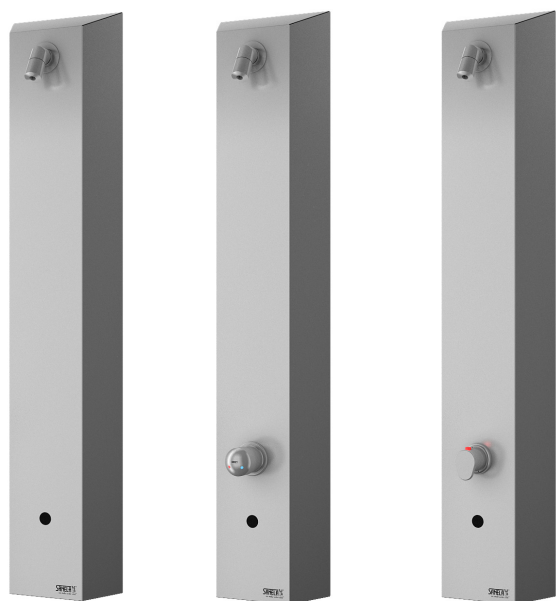

Nerezové automatické sprchové panely SLSN 01E, SLSN 02E, SLSN 02ET

SLSN 01E

SLSN 02E

SLSN 02ET

Vlastnosti

- hygienický proplach
- antivandalové provedení
- nerezové sprchové nástěnné panely se zabudovaným automatickým ovládáním vody
- sprchová hlavice s nastavením úhlu výtoku
- SLSN 01E je určen pro jednotrubkový přívod studené nebo tepelně upravené vody
- SLSN 02E je určen pro přívod teplé a studené vody, nastavení teploty směšovací kartuší
- SLSN 02ET je určen pro přívod teplé a studené vody, nastavení teploty termostatickou kartuší
- s pojistkou proti opaření (SLSN 02ET)
- reaguje na přítomnost osoby ve snímané zóně okamžitým spuštěním vody
- k vypnutí vody dojde po vystoupení osoby ze snímané zóny (možno nastavit v rozsahu 0,25 – 7,75 s), standardně 3 s
- bezpečnostní funkce vypnutí vody po 5 minutách
- hlídání stavu baterie (u variant s indexem B)
- možnost přepnutí do režimu START/STOP
- nastavení parametrů pomocí dálkového ovladače SLD 03
- materiál AISI - 304
- povrch matný

Vstup vody

- vnější závit G 1/2"

SLSN 02ET

Specifikace dodávky

- SLSN 01E** - **obj. č. 92011** sprchový panel s elektronikou, elektromagnetický ventil (1 ks), propojovací hadice,
SLSN 01EB - **obj. č. 92013** rohový ventil s filtrem (1 ks), 4 ks AA alkalických baterií 1,5 V, 2700 mAh (SLSN 01EB)
- SLSN 02E** - **obj. č. 92021** sprchový panel s elektronikou, elektromagnetický ventil (1 ks), směšovací baterie,
SLSN 02EB - **obj. č. 92023** propojovací hadice, rohový ventil s filtrem a zpětnou klapkou (2 ks), 4 ks AA alkalických baterií 1,5 V, 2700 mAh (SLSN 02EB)
- SLSN 02ET** - **obj. č. 92022** sprchový panel s elektronikou, elektromagnetický ventil (1 ks), termostatická kartuše,
SLSN 02ETB - **obj. č. 92024** propojovací hadice, rohový ventil s filtrem a zpětnou klapkou (2 ks), 4 ks AA alkalických baterií 1,5 V, 2700 mAh (SLSN 02ETB)