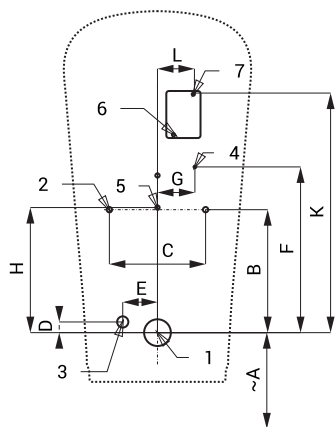

Keramický pisoár s radarovým splachovačem SLP 59RS

SLP 59 - LEMA

Vlastnosti

- jednoduchá montáž podle šablony
- celý splachovací systém je umístěn za pisoárem
- reaguje pouze na použití pisoáru (vyhodnocuje změny, ke kterým dochází uvnitř pisoáru při průtoku kapaliny)
- doba splachování je nastavitelná od 0,5 do 15,5 s
- nastavení parametrů pomocí dálkového ovladače SLD 04 bez nutnosti demontáže pisoáru (akustická indikace nastavování)
- samočinné spláchnutí po 6 hodinách od posledního sepnutí ventilu
- hlídání stavu baterie (u variant s indexem B)
- možnost regulace průtoku vody rohovým ventilem
- po spláchnutí provede splachovač krátké doplnění vody do sifonu

Stavební připravenost

- 1 - odpadní potrubí Ø 50 mm
2 - otvory pro úchyty
3 - přívod vody
4 - přívodní napájení 24 V DC nebo 230 V AC
5 - otvory pro hmoždinky
6 - otvory pro hmoždinky
7 - napájecí zdroj

18 l/min (inf. údaj)

Vstup vody

vnější závit G 1/2"

Výstup vody

vtoková armatura s těsněním

Rozměry (mm)	A	B	C	D	E	F	G	H	K	L
SLP 59 - Lema	350	230	180	20	65	310	70	234	446	67

* pro výšku přední hrany pisoáru 650 mm nad zemí

Specifikace dodávky

- SLP 59RS - obj. č. 11596 keramický pisoár s radarovým splachovačem na montážní liště, elektromagnetický ventil, propojovací hadice, rohový ventil s filtrem a zpětnou klapkou, vtoková armatura s těsněním, úchyťová sada, montážní šablona, napájecí zdroj (SLP 59RZ), 4 ks AA alkalických baterií 1,5 V, 2700 mAh s pouzdrem (SLP 59RB)