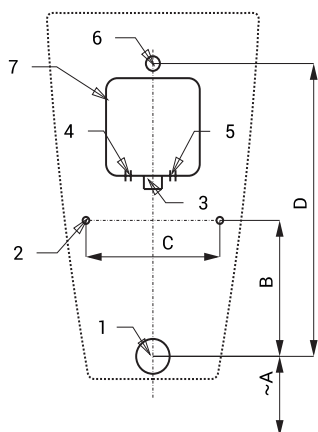

Keramický pisoár s radarovým splachovačem SLP 32R

SLP 32 - ARQ S POKLOPEM

Vlastnosti

- jednoduchá montáž
- celý splachovací systém je umístěn za pisoárem
- reaguje pouze na použití pisoáru (vyhodnocuje změny, ke kterým dochází uvnitř pisoáru při průtoku kapaliny)
- doba splachování je nastavitelná od 0,5 do 15,5 s
- nastavení parametrů pomocí dálkového ovladače SLD 04 bez nutnosti demontáže pisoáru (akustická indikace nastavování)
- samočinné spláchnutí po 6 hodinách od posledního sepnutí ventilu
- hlídání stavu baterie (u variant s indexem B)
- možnost regulace průtoku vody kulovým ventilem
- po spláchnutí provede splachovač krátké doplnění vody do sifonu

Stavební připravenost

- 1 - odpadní potrubí Ø 50 mm
- 2 - otvory pro úchyty
- 3 - přívod vody
- 4 - přívod napájení 230 V AC (varianta SLP 32RZ)
- 5 - přívod napájení 24 V DC (varianta SLP 32R)
- 6 - vtoková armatura
- 7 - montážní krabice

SLP 32R

Rozměry (mm)	A	B	C	D
SLP 32 - Arq	390	195	200	420

* pro výšku přední hrany pisoáru 650 mm nad zemí

Specifikace dodávky

- SLP 32R - obj. č. 01324 keramický pisoár s radarovým splachovačem, plastová montážní krabice se šroubením,
 SLP 32RZ - obj. č. 01325 elektromagnetickým ventilem a kulovým ventilem, vtoková armatura s těsněním, napájecí zdroj (SLP 32RZ), 4 ks AA alkalických baterií 1,5 V, 2700 mAh s pouzdrem (SLP 32RB)

Technická specifikace

- Rozměr montážní krabice** 140 x 140 x 75 mm
- Napájecí napětí**
- SLP 32R 24 V DC
 - SLP 32RZ 230 V AC/50 Hz
 - SLP 32RB 6 V
- Příkon**
- při napájení 24 V DC 8 W
 - při napájení 6 V 3 W
- Doporučený pracovní tlak** 0,1 - 0,6 MPa
- Průtok** 18 l/min (inf. údaj)
- Vstup vody** vnější závit G 3/4"
- Výstup vody** vtoková armatura s těsněním