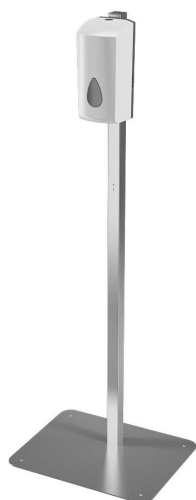

Automatické plastové dávkovače se stojanem SLDN 08ES, SLDN 08EDS

Vlastnosti

SLDN 08ES

- automatický dávkovač tekutého mýdla a gelové dezinfekce na nerezovém stojanu
- reaguje na vložení rukou do snímané zóny spuštěním jedné dávky dezinfekce nebo mýdla
- vnitřní plastová nádobka 1 l
- materiál bílý plast ABS, AISI-304

SLDN 08EDS

- dávkovač tekuté dezinfekce se sprejovým rozstříkem se speciální pumpou na nerezovém stojanu
- reaguje na vložení rukou do snímané zóny spuštěním jedné dávky dezinfekce
- vnitřní plastová nádobka 1 l
- materiál bílý plast ABS, AISI-304

Rozměry

Technická specifikace

Rozměry

SLDN 08ES

1385 x 500 x 400 mm

SLDN 08EDS

1385 x 500 x 400 mm

Napájecí napětí

SLDN 08ES

4 ks alkalických baterií LR14, C

SLDN 08EDS

4 ks alkalických baterií LR14, C

Specifikace dodávky

SLDN 08ES - obj. č. 72083 plastový dávkovač, stojan pro uchycení do podlahy, 4 ks alkalických baterií LR14, C