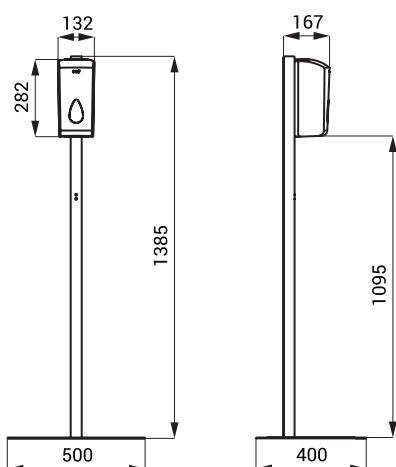

Automatické plastové dávkovače se stojanem SLDN 08ES, SLDN 08EDS

Vlastnosti

SLDN 08ES

- automatický dávkovač tekutého mýdla a gelové dezinfekce na nerezovém stojanu
- reaguje na vložení rukou do snímané zóny spuštěním jedné dávky dezinfekce nebo mýdla
- vnitřní plastová nádobka 1 l
- materiál bílý plast ABS, AISI-304

SLDN 08EDS

- dávkovač tekuté dezinfekce se sprejovým rozstříkem se speciální pumpou na nerezovém stojanu
- reaguje na vložení rukou do snímané zóny spuštěním jedné dávky dezinfekce
- vnitřní plastová nádobka 1 l
- materiál bílý plast ABS, AISI-304

Rozměry

Technická specifikace

Rozměry

SLDN 08ES

1385 x 500 x 400 mm

SLDN 08EDS

1385 x 500 x 400 mm

Napájecí napětí

SLDN 08EDS - obj. č. 72084

Doporučené příslušenství

SLZN 61 - obj. č. 95610 odkapávací miska (rozměry: 108 x 108 x 35 mm)

SLZN 61