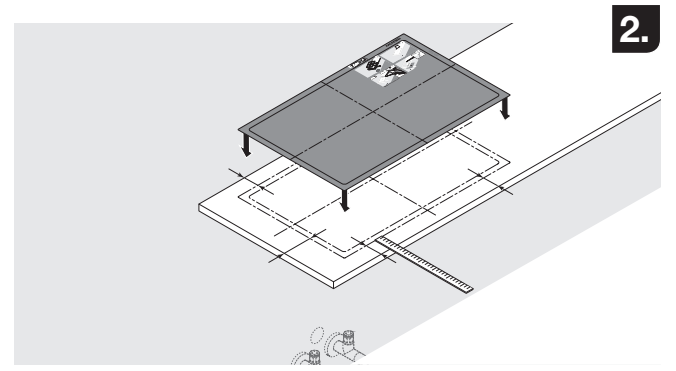

**KALDEWEI**

1.

SILENIO 3043 / PURO 3158

325 mm

460 mm

20 mm  
R10 mm

R10 mm

45°

R80 mm

480 mm

900 mm

Inch = mm x 0,0394