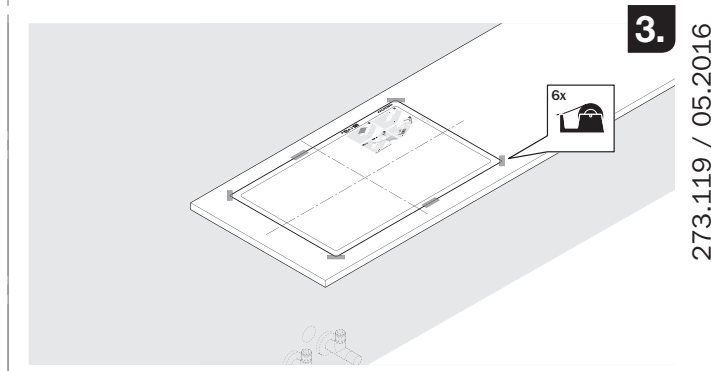

**KALDEWEI**

1.

SILENIO 3043 / PURO 3158

325 mm

460 mm

20 mm  
R10 mm

R10 mm

45°

R80 mm

480 mm

900 mm

Inch = mm x 0,0394