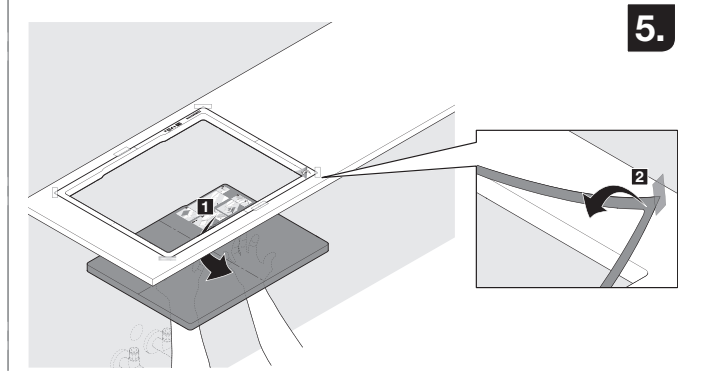

**KALDEWEI**

1.

SILENIO 3043 / PURO 3158

325 mm

460 mm

20 mm  
R10 mm

R10 mm

45°

R80 mm

480 mm

900 mm

Inch = mm x 0,0394