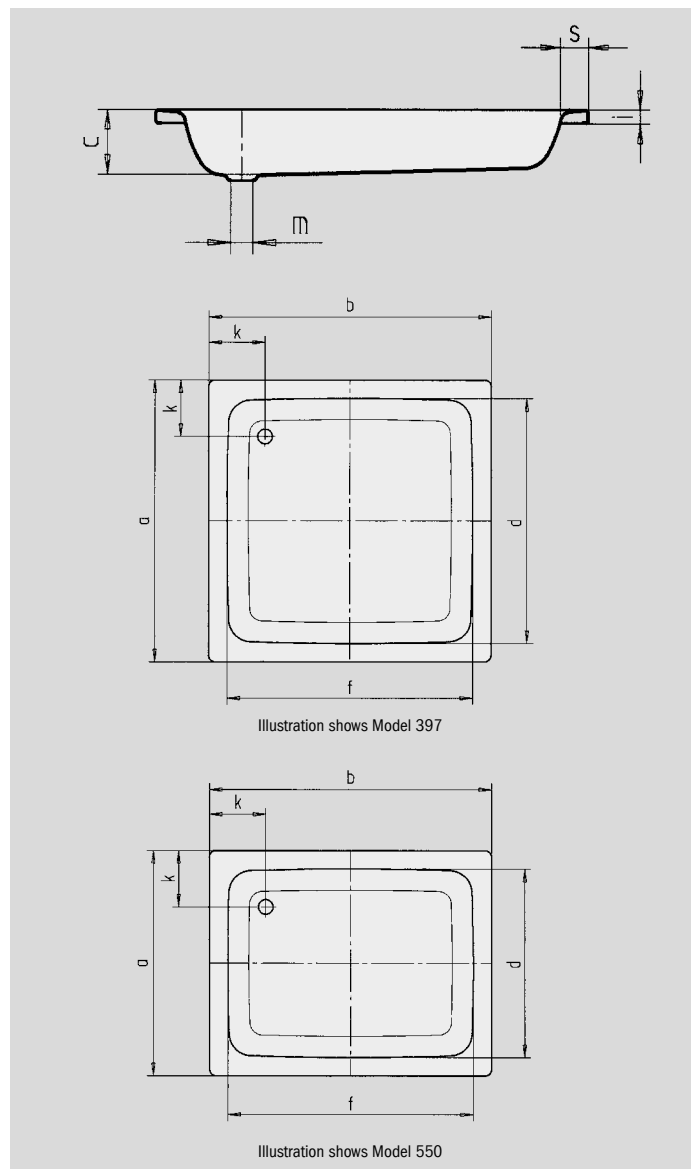

SANIDUSCH

- a classic among shower trays
- modern, clear design
- available in rectangular or square design
- made of KALDEWEI steel enamel 3,5 mm

Similar illustration

Model No.		540	548	395	541	539	549	551	396	550	397	552
External length	a	700	750	800	700	700	750	800	900	800	1000	800 mm
External width	b	750	800	800	850	900	900	900	900	1000	1000	1200 mm
Depth	c	140	140	140	140	140	140	140	140	140	140	140 mm
Internal length	d	620	620	670	620	570	620	670	770	670	870	670 mm
Internal width	f	670	670	670	770	770	770	770	770	870	870	1070 mm
Height of rim	i	32	32	32	32	32	32	32	32	32	32	32 mm
Distance tray edge to centre of drain hole	k	175	200	200	175	200	200	200	200	200	200	200 mm
Diameter of drain hole	m	52	52	52	52	52	52	52	52	52	52	52 mm
Width of rim	s	40	65	65	40	65	65	65	65	65	65	65 mm
Weight of the enamelled shower tray in kg		19	21	22	21	22	23	24	27	27	31	30
Anti-slip		Ø 289	Ø 435	Ø 435	Ø 435	Ø 435	Ø 435	Ø 435	Ø 435	Ø 435	Ø 588	Ø 435 mm