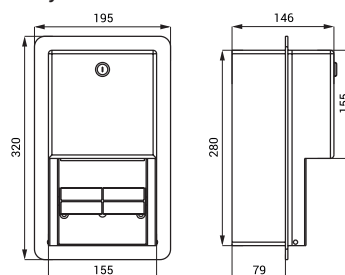

- antivandalové provedení
- uzamykatelný
- montáž pod omítku
- pro dvě role toaletního papíru (Ø do 135 mm)
- po vypotřebování první role automaticky nahrazena druhou
- povrch matný

SLZN 27   **95270**   Nerezové zrcadlo 500 x 400 mm
SLZN 30   **95300**   Nerezové zrcadlo 600 x 400 mm