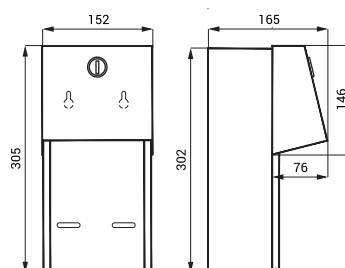

**SLZN 01**    **95010**    Nerezový zásobník velkých rolí toaletního papíru

- uzamykatelný
- maximální rozměr náplně Ø 290 x 100 mm
- min. Ø dutinky 55 mm
- povrch lesklý

**SLZN 09**    **95090**    Nerezový držák toaletního papíru

- povrch lesklý

**SLZN 26**    **95260**    Nerezový držák toaletního papíru

- uzamykatelný
- montáž na stěnu
- pro dvě role toaletního papíru (Ø do 135 mm)
- po vypotřebování první role automaticky nahrazena druhou
- povrch matný

**SLZN 37**   **95370**   Nerezový zásobník velkých rolí toaletního papíru

- uzamykatelný
- maximální rozměr náplně Ø 290 x 100 mm
- min. Ø dutinky 55 mm
- povrch matný

**SLZN 37V**   **95372**   Nerezový zásobník velkých rolí toaletního papíru

- uzamykatelný
- maximální rozměr náplně Ø 290 x 100 mm
- min. Ø dutinky 55 mm
- povrch černý - Komaxit

**SLZN 37X**   **95371**   Nerezový zásobník velkých rolí toaletního papíru

- uzamykatelný
- maximální rozměr náplně Ø 290 x 100 mm
- min. Ø dutinky 55 mm
- povrch matný