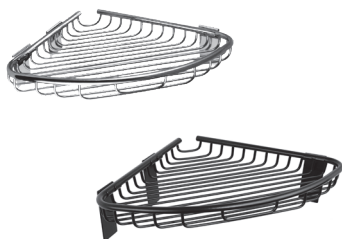

3M

SLZD 25
SLZD 25N

62250
62251

Nerezová polička rohová, povrch lesklý
Nerezová polička rohová, povrch černý matný

- rozměr 218 x 218 x 77 mm
- úchyťová sada