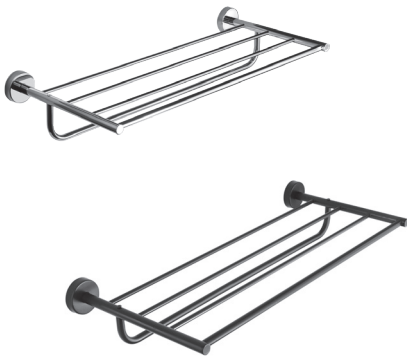

- rozměr 514 x 250 x 55 mm
- úchyťová sada

**SLZD 35**  
**SLZD 35N**

**62350**  
**62351**

Nerezová polička na ručníky, povrch lesklý  
Nerezová polička na ručníky, povrch černý matný

- rozměr 630 x 250 x 55 mm
- úchyťová sada

**SLZD 36**  
**SLZD 36N**

**62360**  
**62361**

Nerezová polička na ručníky s hrazdou,  
povrch lesklý  
Nerezová polička na ručníky s hrazdou,  
povrch černý matný

- rozměr 514 x 250 x 92 mm
- úchyťová sada