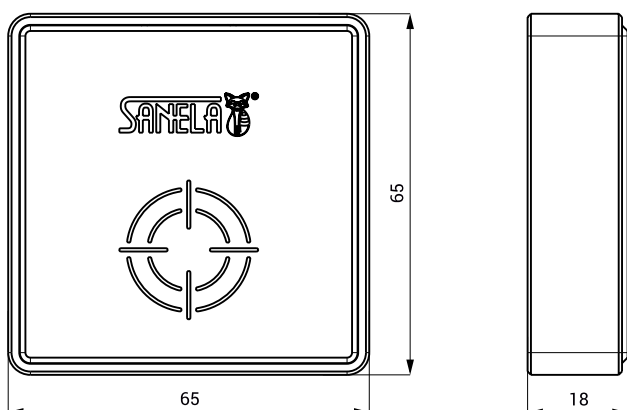

1) běžný žeton ke spuštění koncových zařízení (sprchy, dveřníky, atd.)

- možnost nahrát počet jednotek, ID pracovníka, datum

2) nastavovací žeton

- slouží k nastavení koncových zařízení (délka sepnutí ventilu na jednotku, hygienický proplach)

3) párovací žeton

- slouží k prvnímu spárování nabíjecí stanice s koncovými zařízeními

Rozměry

Technická specifikace

Napájecí napětí

5 V / USB C

Specifikace dodávky

SLZA 38 - obj. č. 89380 nabíjecí stanice, napájecí a komunikační USB kabel, aplikace Sanela RFID creator