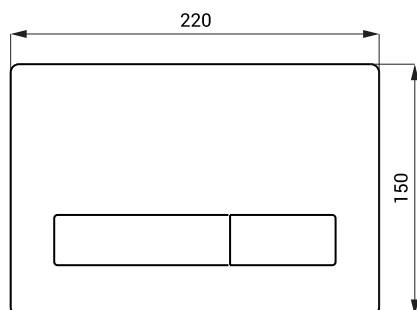

Mechanické splachovače WC do rámu SLR 21 SLW 50, SLW 51, SLW 52, SLW 53, SLW 54

SLW 50

SLW 51

SLW 52

SLW 53

SLW 54

Vlastnosti

- ovládací tlačítko pro dvoučinné mechanické spláchnutí do rámu SLR 21

Rozměry

SLW 50 - 53

SLW 54

Technická specifikace

Rozměr SLW 50 - 53

220 x 150 x 12,5 mm

Rozměr SLW 54

218 x 148 x 12 mm