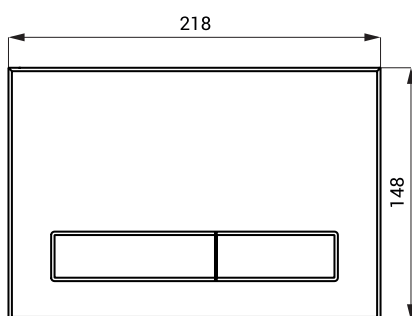

Mechanické splachovače WC do rámu SLR 21 SLW 50, SLW 51, SLW 52, SLW 53, SLW 54

SLW 50

SLW 51

SLW 52

SLW 53

SLW 54

Vlastnosti

- ovládací tlačítko pro dvoučinné mechanické spláchnutí do rámu SLR 21

Rozměry

SLW 50 - 53

SLW 54

Technická specifikace

Rozměr SLW 50 - 53

220 x 150 x 12,5 mm

Rozměr SLW 54

218 x 148 x 12 mm