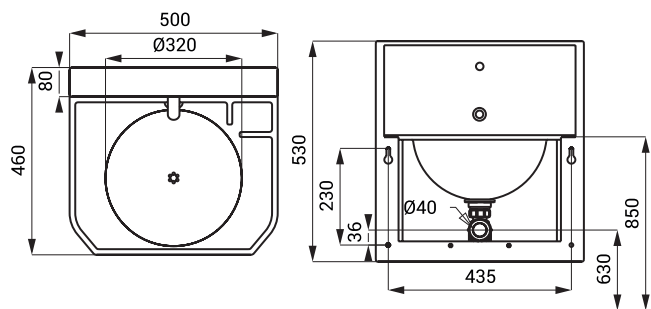

Rozměry

Technické údaje

Napájecí napětí

- SLUN 71E, 72E, 72ET 24 V DC
- SLUN 71EB, 72EB, 72ETB 6 V

Příkon

- při napájení 24 V DC 7 W
- při napájení 6 V 3 W

Životnost baterií

- 4 ks AA alkalických baterií 1,5 V, 2700 mAh cca 2 roky (při 100 sepnutích denně)

Dosah

0,23 - 0,31 m

Doporučený pracovní tlak

0,1 - 0,6 MPa

Průtok

6 l/min. (inf. údaj)

Vstup vody

vnější závit G 1/2"