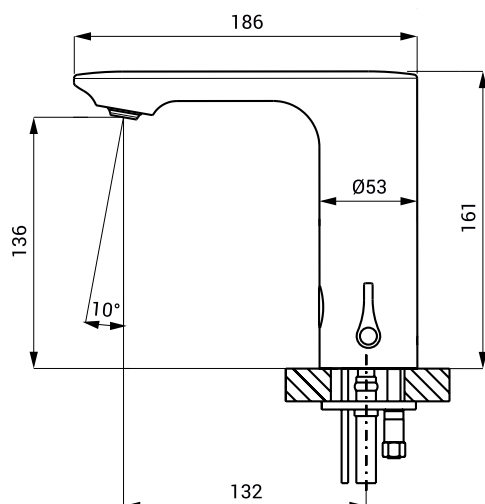

Automatická černá směšovací umyvadlová baterie SLU 63V

SANELA 
we make water cool®

zaslepení víčkem

Vlastnosti

- úsporný perlátor, průtok 6 l/min
- hygienický proplach
- možnost jednorázového nastavení regulace teploty vody a následné zaslepení víčkem
- elektromagnetický ventil je integrován v těle baterie
- je určena pro přívod teplé a studené vody, nastavení teploty páčkou
- reaguje na přítomnost rukou ve snímané zóně okamžitým spuštěním vody
- k vypnutí vody dojde po vyjmutí rukou po uplynutí nastavené doby (možno nastavit v rozsahu 0,25 – 7,75 s)
- bezpečnostní funkce vypnutí vody po 5 minutách
- hlídání stavu baterie (u variant s indexem B)
- možnost přepnutí do režimu START/STOP
- nastavení parametrů pomocí dálkového ovladače SLD 03

Rozměry

Technická specifikace

Napájecí napětí

- SLU 63V 24 V DC
- SLU 63VB 6 V

Příkon

- při napájení 24 V DC 2 W
- při napájení 6 V 2 W

Životnost baterií

- 4 ks AA alkalických baterií cca 2 roky (při 100 sepnutích denně)
1,5 V, 2700 mAh

Dosah

- standardně 0,13 - 0,19 m
- v režimu START/STOP 0,05 - 0,15 m

Doporučený pracovní tlak

- 0,1 - 0,6 MPa

Průtok

- 6 l/min. (inf. údaj)

Vstup vody

- vnější závit G 1/2"

Specifikace dodávky

- SLU 63V - obj. č. 03634 výtokové ramínko s regulací teploty, elektronikou a elektromagnetickým ventilem,
SLU 63VB - obj. č. 03637 propojovací hadice, rohový ventil s filtrem a zpětnou klapkou (2 ks), záslepka regulace teploty, 4 ks AA alkalických baterií 1,5 V, 2700 mAh s pouzdrům (SLU 63VB)