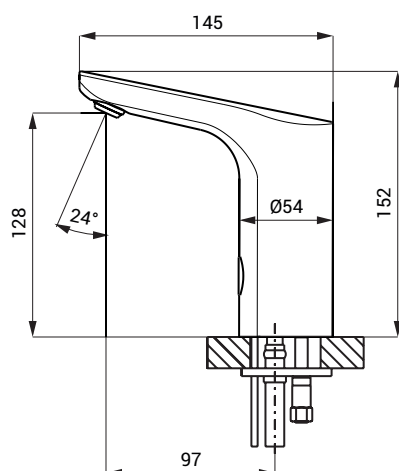

Rozměry

Technická specifikace

Napájecí napětí

- SLU 61V, SLU 62V 24 V DC
- SLU 61VB, SLU 62VB 6 V

Příkon

- při napájení 24 V DC 7 W
- při napájení 6 V 3 W

Životnost baterií

- 4 ks AA alkalických baterií cca 2 roky (při 100 sepnutích denně)
- 1,5 V, 2700 mAh

Dosah

- standardně 0,13 - 0,19 m
- v režimu START/STOP 0,05 - 0,15 m

Doporučený pracovní tlak

0,1 - 0,6 MPa

Průtok

6 l/min. (inf. údaj)

Vstup vody

vnější závit G 1/2"