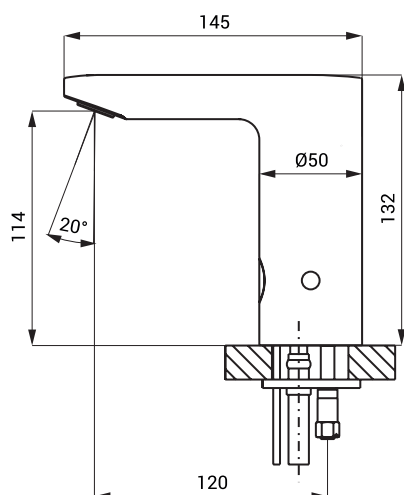

## Rozměry

### Vstup vody

- vnější závit G 1/2"