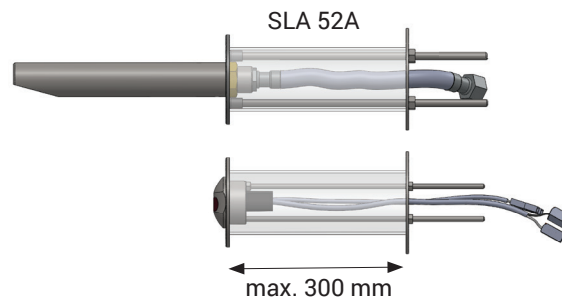

### Vstup vody

- vnější závit G 1/2"