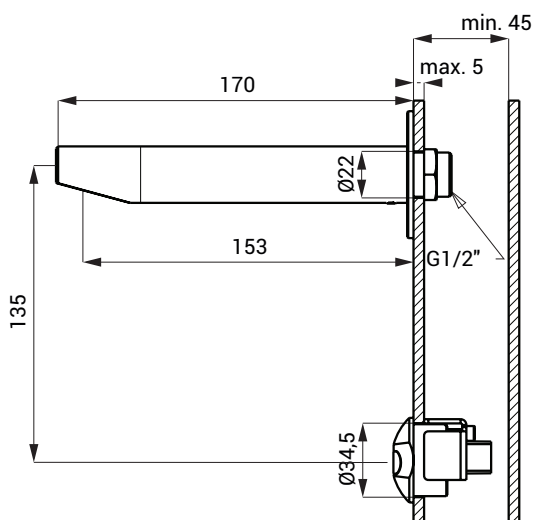

Stavební připravenost

Technická specifikace

Napájecí napětí

- SLU 39, SLU 39X 24 V DC
- SLU 39B, SLU 39BX 6 V

Příkon

- při napájení 24 V DC 7 W
- při napájení 6 V 3 W

Životnost baterií

- 4 ks AA alkalických baterií cca 2 roky (při 100 sepnutích denně)
  1,5 V, 2700 mAh

Dosah

- standardně 0,23 - 0,31 m
- v režimu START/STOP 0,05 - 0,15 m

Doporučený pracovní tlak

- 0,1 - 0,6 MPa

Průtok

- 6 l/min. (inf. údaj)