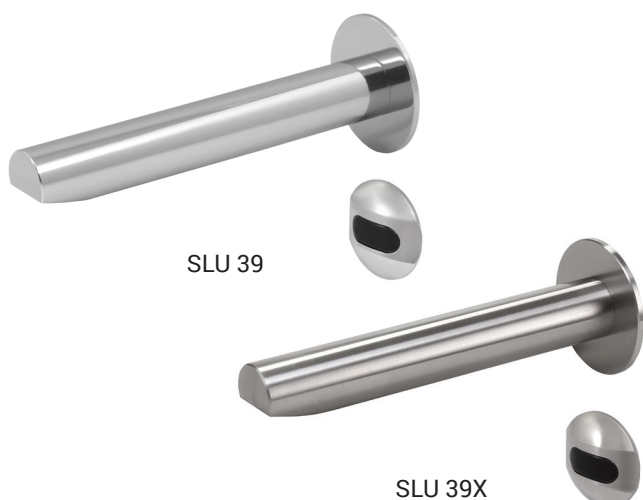

# Automatické nástěnné nerezové umyvadlové baterie SLU 39, SLU 39X

SLU 39

SLU 39X

## Vlastnosti

- úsporný perlátor, průtok 6 l/min.
- hygienický proplach
- bezolovnatá technologie
- montáž z druhé strany stěny
- jsou určeny pro instalaci do zdi, je nutné použít sadu pro montáž SLA 52A
- jsou určeny pro instalaci do desky o max. tloušťce 5 mm
- jsou určeny pro jednotrubkový přívod studené nebo tepelně upravené vody
- index X - matný povrch
- reaguje na přítomnost rukou ve snímané zóně okamžitým spuštěním vody
- k vypnutí vody dojde po vyjmutí rukou po uplynutí nastavené doby (možno nastavit v rozsahu 0,25 - 7,75 s)
- bezpečnostní funkce vypnutí vody po 5 minutách
- hlídání stavu baterie (u variant s indexem B)
- možnost přepnutí do režimu START/STOP
- nastavení parametrů pomocí dálkového ovladače SLD 03

### Vstup vody

- vnější závit G 1/2"