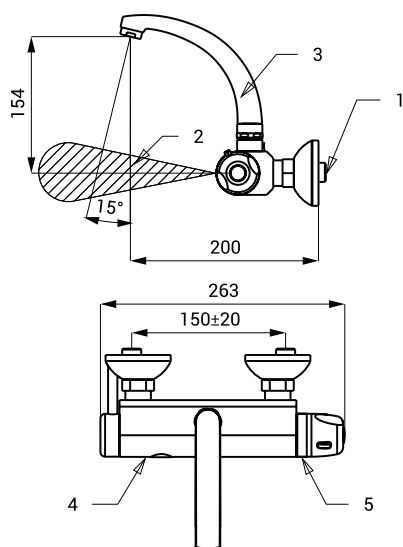

Automatická nástěnná termostatická umyvadlová baterie SLU 25

Vlastnosti

- úsporný perlátor, průtok 6 l/min
- hygienický proplach
- použití ve zdravotnictví
- otočné výtokové ramínko
- je určena pro přívod teplé a studené vody, nastavení teploty termostatickou kartuší
- pojistka proti opaření
- uzavření horké vody při výpadku studené vody do 1 s
- tlak teplé a studené vody musí být stejný
- reaguje na přítomnost rukou ve snímané zóně okamžitým spuštěním vody
- k vypnutí vody dojde po vyjmutí rukou ze snímané zóny (možno nastavit v rozsahu 0,25 - 7,75 s), standardně 3 s
- bezpečnostní funkce vypnutí vody po 5 minutách
- hlídání stavu baterie (u variant s indexem B)
- možnost přepnutí do režimu START/STOP
- nastavení parametrů pomocí dálkového ovladače SLD 03

Stavební připravenost

- 1 - přívod vody
- 2 - snímaná zóna
- 3 - výtok vody
- 4 - chromované těleso
- 5 - termostatická kartuše

SLU 25

- 1 - přívod vody
- 2 - snímaná zóna
- 3 - výtok vody
- 4 - chromované těleso
- 5 - termostatická kartuše

- lithiová 9 V, typ U9VL

Dosah

- standardně
- v režimu START/STOP

Doporučený pracovní tlak

Průtok

Vstup vody

rozečť přívodů 150 mm
rozečť přívodů 100 mm

24 V DC
9 V

3 W
2 W

cca 2 roky při 100
sepnutích denně

0,25 - 0,35 m
0,05 - 0,15 m

0,1 - 0,6 MPa

6 l/min. (inf. údaj)
vnější závit G 1/2"

Automatické umyvadlové baterie

Specifikace dodávky

SLU 25	- obj. č. 03250	baterie s výtokovým ramínkem, elektronikou, termostatem a elektromagnetickým
SLU 25B	- obj. č. 03255	ventilem, etážka (2 ks), chromovaná krytka (2 ks), filtr (2 ks), imbusový klíč, lithiová napájecí
SLU 25K	- obj. č. 13257	baterie SLA 09 (u variant s indexem B)
SLU 25BK	- obj. č. 13254	