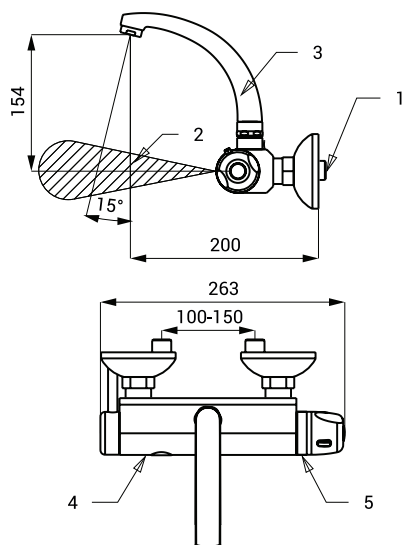

Automatická nástěnná termostatická umyvadlová baterie SLU 25

Vlastnosti

- úsporný perlátor, průtok 6 l/min
- hygienický proplach
- použití ve zdravotnictví
- otočné výtokové ramínko
- je určena pro přívod teplé a studené vody, nastavení teploty termostatickou kartuší
- pojistka proti opaření
- uzavření horké vody při výpadku studené vody do 1 s
- tlak teplé a studené vody musí být stejný
- reaguje na přítomnost rukou ve snímané zóně okamžitým spuštěním vody
- k vypnutí vody dojde po vyjmutí rukou ze snímané zóny (možno nastavit v rozsahu 0,25 - 7,75 s), standardně 3 s
- bezpečnostní funkce vypnutí vody po 5 minutách
- hlídání stavu baterie (u variant s indexem B)
- možnost přepnutí do režimu START/STOP
- nastavení parametrů pomocí dálkového ovladače SLD 03

Stavební připravenost

- 1 - přívod vody
- 2 - snímaná zóna
- 3 - výtok vody
- 4 - chromované těleso
- 5 - termostatická kartuše

SLU 25

- 1 - přívod vody
- 2 - snímaná zóna
- 3 - výtok vody
- 4 - chromované těleso
- 5 - termostatická kartuše

- lithiová 9 V, typ U9VL

Dosah

- standardně
- v režimu START/STOP

Doporučený pracovní tlak

Průtok

Vstup vody

rozečť přívodů 150 mm
rozečť přívodů 100 mm

24 V DC
9 V

3 W
2 W

cca 2 roky při 100
sepnutích denně

0,25 - 0,35 m
0,05 - 0,15 m

0,1 - 0,6 MPa

6 l/min. (inf. údaj)
vnější závit G 1/2"

Automatické umyvadlové baterie

Specifikace dodávky

SLU 25	- obj. č. 03250	baterie s výtokovým ramínkem, elektronikou, termostatem a elektromagnetickým
SLU 25B	- obj. č. 03255	ventilem, etážka (2 ks), chromovaná krytka (2 ks), filtr (2 ks), imbusový klíč, lithiová napájecí
SLU 25K	- obj. č. 13257	baterie SLA 09 (u variant s indexem B)
SLU 25BK	- obj. č. 13254	