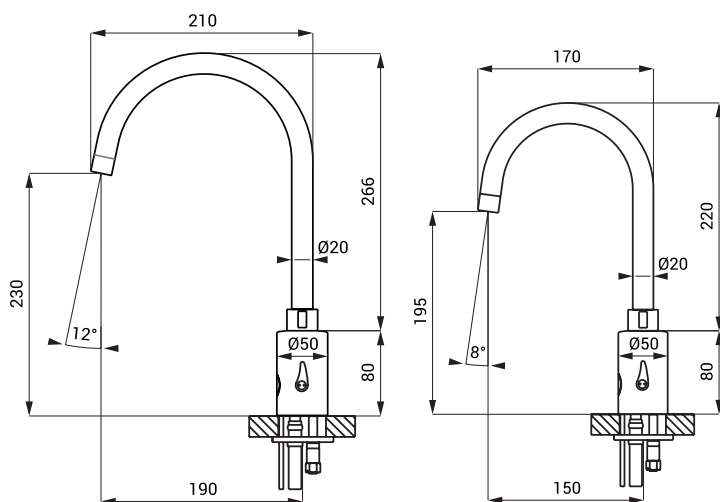

Rozměry

SLU 08LND

SLU 08LN

Technická specifikace

Napájecí napětí

- SLU 08LN, 08LND 24 V DC
- SLU 08LNB, 08LNDB 6 V

Příkon

- při napájení 24 V DC 7 W
- při napájení 6 V 3 W

Životnost baterií

- 4 ks AA alkalických baterií cca 2 roky (při 100 sepnutích denně)
- 1,5 V, 2700 mAh

Dosah

- standardně 0,2 - 0,26 m
- v režimu START/STOP 0,05 - 0,15 m

Doporučený pracovní tlak

- 0,1 - 0,6 MPa

Průtok

- 6 l/min. (inf. údaj)

Vstup vody

- vnější závit G 1/2"

Specifikace dodávky

- SLU 08LN - obj. č. 13181
- SLU 08LNB - obj. č. 13086
- SLU 08LND - obj. č. 13183
- SLU 08LNDB - obj. č. 13088

výtokové ramínko s regulací teploty a elektronikou a elektromagnetickým ventilem, propojovací hadice, rohový ventil s filtrem a zpětnou klapkou (2 ks), 4 ks AA alkalických baterií 1,5 V, 2700 mAh s pouzdrům (u variant s indexem B)

Doporučené příslušenství

- SLZ 01Y - obj. č. 05012 napájecí zdroj 24 V DC pro max. 10 ks umyvadlových baterií
- SLZ 01Z - obj. č. 05011 napájecí zdroj 24 V DC pro max. 20 ks umyvadlových baterií
- SLZ 04Y - obj. č. 05042 napájecí zdroj 24 V DC na DIN lištu, pro max. 10 ks umyvadlových baterií
- SLZ 04Z - obj. č. 05041 napájecí zdroj 24 V DC na DIN lištu, pro max. 20 ks umyvadlových baterií
- SLZ 04X - obj. č. 10049 napájecí zdroj 24 V DC na DIN lištu, pro max. 30 ks umyvadlových baterií
- SLZ 06 - obj. č. 05060 napájecí zdroj 24 V DC pro max. 1 ks umyvadlové baterie
- SLD 03 - obj. č. 07030 dálkové ovládání pro nastavení parametrů
- SLA 36 - obj. č. 06360 sada 4 ks alkalických baterií AA, 1,5 V, 2700 mAh (u variant s indexem B)