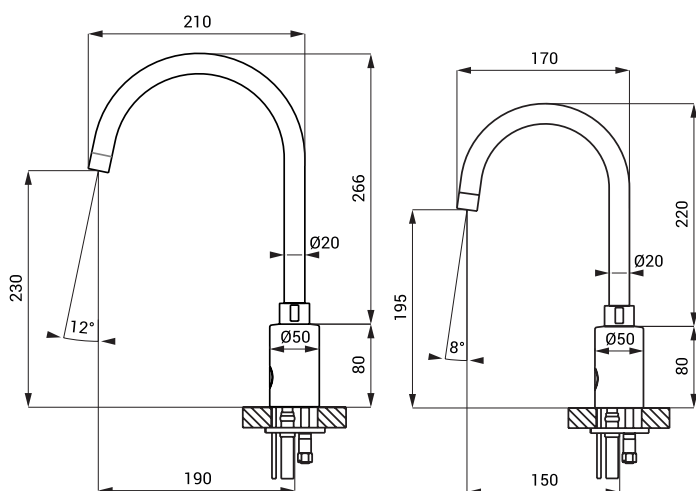

Automatické umyvadlové baterie SLU 08L, SLU 08LD

SLU 08LD

SLU 08L

Vlastnosti

- úsporný perlátor, průtok 6 l/min
- hygienický proplach
- použití ve zdravotnictví
- otočné výtokové ramínko
- index D - vyšší výtokové ramínko
- jsou určeny pro přívod teplé a studené vody, nastavení teploty ručně rohovými ventily
- reaguje na přítomnost rukou ve snímané zóně okamžitým spuštěním vody
- k vypnutí vody dojde po vyjmutí rukou po uplynutí nastavené doby (možno nastavit v rozsahu 0,25 - 7,75 s)
- bezpečnostní funkce vypnutí vody po 5 minutách
- hlídání stavu baterie (u variant s indexem B)
- možnost přepnutí do režimu START/STOP
- nastavení parametrů pomocí dálkového ovladače SLD 03

Rozměry

SLU 08LD

SLU 08L

Technická specifikace

Napájecí napětí

- SLU 08L, 08LD 24 V DC
- SLU 08LB, 08LDB 6 V

Příkon

- při napájení 24 V DC 7 W
- při napájení 6 V 3 W

Průtok

- 6 l/min. (inf. údaj)

Vstup vody

- vnější závit G 1/2"

Specifikace dodávky

- SLU 08L - obj. č. 13085 výtokové ramínko s elektronikou a elektromagnetickým ventilem, Y-díl,
 SLU 08LB - obj. č. 13185 propojovací hadice, rohový ventil s filtrem a zpětnou klapkou (2 ks), 4 ks AA alkalických
 SLU 08LD - obj. č. 13087 baterií 1,5 V, 2700 mAh s pouzdem (u variant s indexem B)
 SLU 08LDB - obj. č. 13180