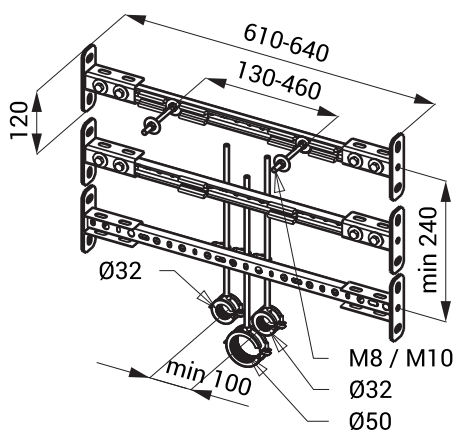

## Vlastnosti

- je určen pro sádkartonové konstrukce
- je určen pro keramické pisoáry se splachovačem v pisoáru nebo pro keramická umyvadla
- možnost použití do osových vzdáleností CW profilů max. 640 mm (profil je možné krátit)
- povrchová úprava - žárově zinkovaná ocel
- připevnění k CW profilům pomocí šroubů s klasickými matkami
- montážní šrouby M8 a M10, držák odpadu  $\varnothing$  32 mm a  $\varnothing$  50 mm

## Rozměry

## Specifikace dodávky

SLR 09 - obj. č. 08090 montážní rám pro keramické pisoáry se splachovačem v pisoáru nebo pro keramická umyvadla