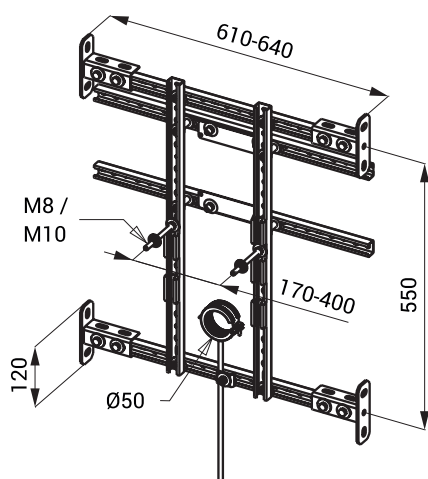

Vlastnosti

- je určen pro sádkartonové konstrukce
- je určen pro keramické pisoáry se splachovačem ve zdi
- možnost použití do osových vzdáleností CW profilů max. 640 mm (profil je možné krátit)
- povrchová úprava - žárově zinkovaná ocel
- připevnění k CW profilům pomocí šroubů s klasickými matkami
- montážní šrouby M8 a M10, držák odpadu Ø 32 mm a Ø 50 mm

Rozměry

Specifikace dodávky

SLR 08 - obj. č. 08080 montážní rám pro keramické pisoáry se splachovačem ve zdi