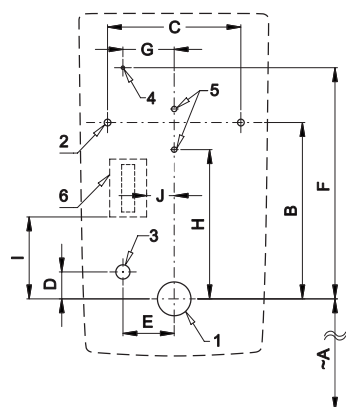

## Stavební připravenost

- 1 - odpadní potrubí Ø 50 mm
- 2 - otvory pro úchyty
- 3 - přívod vody G 1/2"
- 4 - přívod napájení
- 5 - otvory pro hmoždinky
- 6 - napájecí zdroj (SLP 89Z)

Rozměry (mm)	A	B	C	D	E	F	G	H	I	J
SLP 89 - LA FONTANA	470	270	200	40	85	370	70	255	120	65

### Vstup vody

vnější závit G 1/2"