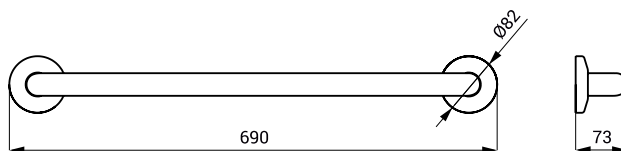

SLZM 12W

**SLZM 10W**    **49102**    Ocelové madlo univerzální, pevné

**SLZM 11W**    **49112**    Ocelové madlo univerzální, pevné

**SLZM 12W**    **49122**    Ocelové madlo univerzální, pevné

- pro tělesně postižené
- úchytová sada
- délka 385 mm (SLZM 10W)
- délka 537 mm (SLZM 11W)
- délka 690 mm (SLZM 12W)
- povrch bílý - Komaxit