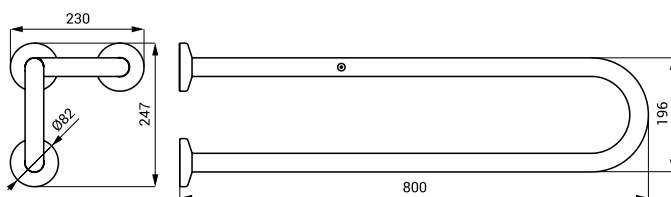

SLZM 14

**SLZM 14**    **49140**    Nerezové madlo, pevné

**SLZM 14X**    **49141**    Nerezové madlo, pevné

- pro tělesně postižené
- úchytová sada
- délka 800 mm
- povrch lesklý (SLZM 14)
- povrch matný (SLZM 14X)

SLZM 13W

**SLZM 13W**    **49132**    Ocelové madlo, pevné

**SLZM 14W**    **49142**    Ocelové madlo, pevné

- pro tělesně postižené
- úchytová sada
- délka 600 mm
- délka 800 mm
- povrch bílý - Komaxit

SLZM 15