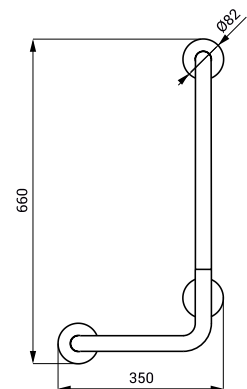

SLZM 18

**SLZM 18**

**49180**

Nerezové vanové madlo, pravé

**SLZM 18X**

**49181**

Nerezové vanové madlo, pravé

- pro tělesně postižené
- úchytová sada
- rozměry 350 x 660 mm
- povrch lesklý (SLZM 18)
- povrch matný (SLZM 18X)

SLZM 18W

**SLZM 18W**

**49182**

Ocelové vanové madlo, pravé

- pro tělesně postižené
- úchytová sada
- rozměry 350 x 660 mm (SLZM 18W)
- povrch bílý - Komaxit

SLZM 19

**SLZM 19**

**49190**

Nerezové vanové madlo, levé

**SLZM 19X**

**49191**

Nerezové vanové madlo, levé

- pro tělesně postižené
- úchytová sada
- rozměry 350 x 660 mm
- povrch lesklý (SLZM 19)
- povrch matný (SLZM 19X)

SLZM 19W

**SLZM 19W**

**49192**

Ocelové vanové madlo, levé

- pro tělesně postižené
- úchytová sada
- rozměry 350 x 660 mm
- povrch bílý - Komaxit