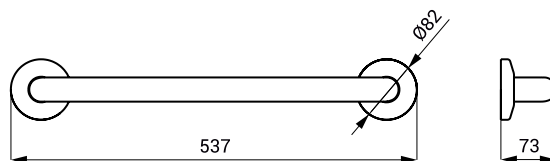

SLZM 12W

**SLZM 10W**    **49102**    Ocelové madlo univerzální, pevné

**SLZM 11W**    **49112**    Ocelové madlo univerzální, pevné

**SLZM 12W**    **49122**    Ocelové madlo univerzální, pevné

- pro tělesně postižené
- úchytová sada
- délka 385 mm (SLZM 10W)
- délka 537 mm (SLZM 11W)
- délka 690 mm (SLZM 12W)
- povrch bílý - Komaxit

**49192**

Ocelové vanové madlo, levé

- pro tělesně postižené
- úchytová sada
- rozměry 350 x 660 mm
- povrch bílý - Komaxit