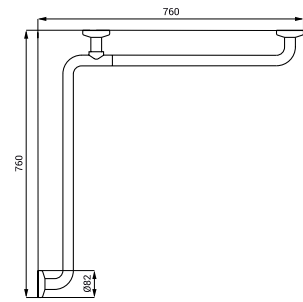

- pro tělesně postižené
- délka 600 mm
- délka 800 mm
- povrch bílý - Komaxit

SLZM 17

**SLZM 17**

**49170**

Nerezové rohové madlo

**SLZM 17X**

**49171**

Nerezové rohové madlo

- pro tělesně postižené
- úchytová sada
- rozměry 760 x 760 mm
- povrch lesklý (SLZM 17)
- povrch matný (SLZM 17X)

SLZM 17W

**SLZM 17W**

**49172**

Ocelové rohové madlo

- pro tělesně postižené
- úchytová sada
- rozměry 760 x 760 mm
- povrch bílý - Komaxit

SLZM 18

**SLZM 18**

**49180**

Nerezové vanové madlo, pravé

**SLZM 18X**

**49181**

Nerezové vanové madlo, pravé

- pro tělesně postižené
- úchytová sada
- rozměry 350 x 660 mm
- povrch lesklý (SLZM 18)
- povrch matný (SLZM 18X)

**49192**

Ocelové vanové madlo, levé

- pro tělesně postižené
- úchytová sada
- rozměry 350 x 660 mm
- povrch bílý - Komaxit