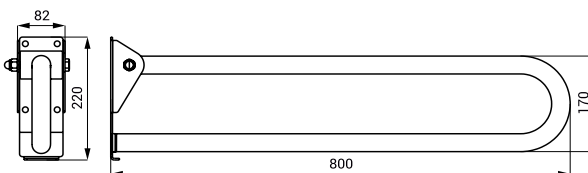

SLZM 15   **49150**   Nerezové madlo sklopné

SLZM 15X   **49151**   Nerezové madlo sklopné

- pro tělesně postižené
- délka 600 mm
- povrch lesklý (SLZM 15)
- povrch matný (SLZM 15X)

SLZM 16   **49160**   Nerezové madlo sklopné

SLZM 16X   **49161**   Nerezové madlo sklopné

- pro tělesně postižené
- délka 800 mm
- povrch lesklý (SLZM 16)
- povrch matný (SLZM 16X)

SLZM 15W

SLZM 15W   **49152**   Ocelové madlo sklopné

SLZM 16W   **49162**   Ocelové madlo sklopné

- pro tělesně postižené
- délka 600 mm
- délka 800 mm
- povrch bílý - Komaxit