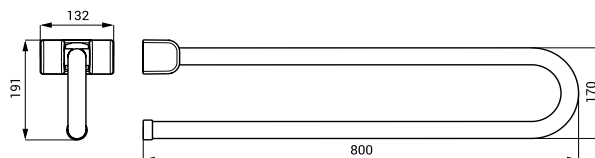

**SLZM 16X**    **49161**    Nerezové madlo sklopné

- pro tělesně postižené
- délka 800 mm
- povrch lesklý (SLZM 16)
- povrch matný (SLZM 16X)

SLZM 15W

**SLZM 15W**    **49152**    Ocelové madlo sklopné

**SLZM 16W**    **49162**    Ocelové madlo sklopné

- pro tělesně postižené
- délka 600 mm
- délka 800 mm
- povrch bílý - Komaxit

SLZM 17

**SLZM 17**

**49170**

Nerezové rohové madlo

**SLZM 17X**

**49171**

Nerezové rohové madlo