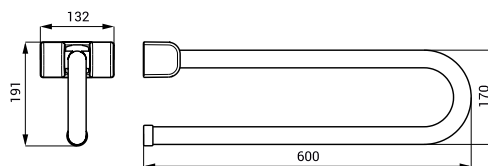

**SLZM 16X**    **49161**    Nerezové madlo sklopné

- pro tělesně postižené
- délka 800 mm
- povrch lesklý (SLZM 16)
- povrch matný (SLZM 16X)

SLZM 15W

**SLZM 15W**    **49152**    Ocelové madlo sklopné

**SLZM 16W**    **49162**    Ocelové madlo sklopné

- pro tělesně postižené
- délka 600 mm
- délka 800 mm
- povrch bílý - Komaxit

SLZM 17

**SLZM 17**

**49170**

Nerezové rohové madlo

**SLZM 17X**

**49171**

Nerezové rohové madlo