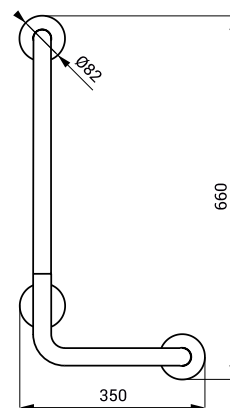

SLZM 18

**SLZM 18**

**49180**

Nerezové vanové madlo, pravé

**SLZM 18X**

**49181**

Nerezové vanové madlo, pravé

- pro tělesně postižené
- úchytová sada
- rozměry 350 x 660 mm
- povrch lesklý (SLZM 18)
- povrch matný (SLZM 18X)

SLZM 18W

**SLZM 18W**

**49182**

Ocelové vanové madlo, pravé

- pro tělesně postižené
- úchytová sada
- rozměry 350 x 660 mm (SLZM 18W)
- povrch bílý - Komaxit

SLZM 19

**SLZM 19**

**49190**

Nerezové vanové madlo, levé

**SLZM 19X**

**49191**

Nerezové vanové madlo, levé

- pro tělesně postižené
- úchytová sada
- rozměry 350 x 660 mm
- povrch lesklý (SLZM 19)
- povrch matný (SLZM 19X)

SLZM 19W

**SLZM 19W**

**49192**

Ocelové vanové madlo, levé

- pro tělesně postižené
- úchytová sada
- rozměry 350 x 660 mm
- povrch bílý - Komaxit