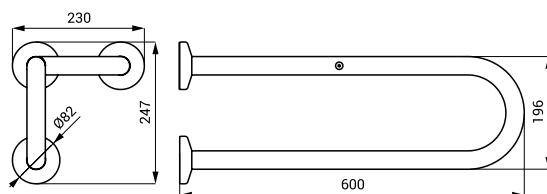

SLZM 13   **49130**   Nerezové madlo, pevné

SLZM 13X   **49131**   Nerezové madlo, pevné

- pro tělesně postižené
- úchytová sada
- délka 600 mm
- povrch lesklý (SLZM 13)
- povrch matný (SLZM 13X)

SLZM 14   **49140**   Nerezové madlo, pevné

SLZM 14X   **49141**   Nerezové madlo, pevné

- pro tělesně postižené
- úchytová sada
- délka 800 mm
- povrch lesklý (SLZM 14)
- povrch matný (SLZM 14X)

SLZM 13W   **49132**   Ocelové madlo, pevné

SLZM 14W   **49142**   Ocelové madlo, pevné

- pro tělesně postižené
- úchytová sada
- délka 600 mm
- délka 800 mm
- povrch bílý - Komaxit