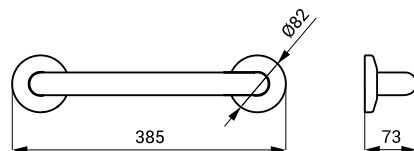

SLZM 10

**SLZM 10**    **49100**    Nerezové madlo univerzální, pevné

**SLZM 10X**    **49101**    Nerezové madlo univerzální, pevné

- pro tělesně postižené
- úchytová sada
- délka 385 mm
- povrch lesklý (SLZM 10)
- povrch matný (SLZM 10X)

- pro tělesně postižené
- délka 600 mm
- délka 800 mm
- povrch bílý - Komaxit

SLZM 17

**SLZM 17**

**49170**

Nerezové rohové madlo

**SLZM 17X**

**49171**

Nerezové rohové madlo

**49192**

Ocelové vanové madlo, levé

- pro tělesně postižené
- úchytová sada
- rozměry 350 x 660 mm
- povrch bílý - Komaxit