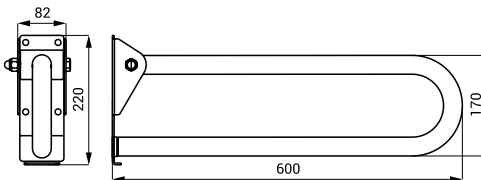

SLZM 15   **49150**   Nerezové madlo sklopné

SLZM 15X   **49151**   Nerezové madlo sklopné

- pro tělesně postižené
- délka 600 mm
- povrch lesklý (SLZM 15)
- povrch matný (SLZM 15X)

SLZM 16

SLZM 16   **49160**   Nerezové madlo sklopné

SLZM 16X   **49161**   Nerezové madlo sklopné

- pro tělesně postižené
- délka 800 mm
- povrch lesklý (SLZM 16)
- povrch matný (SLZM 16X)