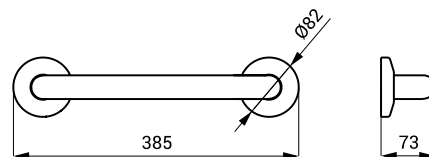

SLZM 12W

**SLZM 10W**    **49102**    Ocelové madlo univerzální, pevné

**SLZM 11W**    **49112**    Ocelové madlo univerzální, pevné

**SLZM 12W**    **49122**    Ocelové madlo univerzální, pevné

- pro tělesně postižené
- úchytová sada
- délka 385 mm (SLZM 10W)
- délka 537 mm (SLZM 11W)
- délka 690 mm (SLZM 12W)
- povrch bílý - Komaxit

**49192**

Ocelové vanové madlo, levé

- pro tělesně postižené
- úchytová sada
- rozměry 350 x 660 mm
- povrch bílý - Komaxit