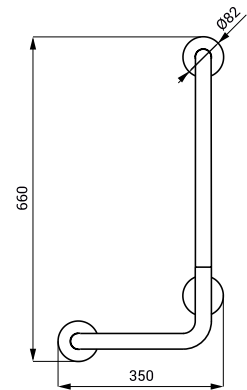

- pro tělesně postižené
- úchytová sada
- rozměry 760 x 760 mm
- povrch lesklý (SLZM 17)
- povrch matný (SLZM 17X)

SLZM 17W

**SLZM 17W**

**49172**

Ocelové rohové madlo

- pro tělesně postižené
- úchytová sada
- rozměry 760 x 760 mm
- povrch bílý - Komaxit

SLZM 18

**SLZM 18**

**49180**

Nerezové vanové madlo, pravé

**SLZM 18X**

**49181**

Nerezové vanové madlo, pravé

- pro tělesně postižené
- úchytová sada
- rozměry 350 x 660 mm
- povrch lesklý (SLZM 18)
- povrch matný (SLZM 18X)

SLZM 18W

**SLZM 18W**

**49182**

Ocelové vanové madlo, pravé

- pro tělesně postižené
- úchytová sada
- rozměry 350 x 660 mm (SLZM 18W)
- povrch bílý - Komaxit

SLZM 19

**SLZM 19**

**49190**

**49192**

Ocelové vanové madlo, levé

- pro tělesně postižené
- úchytová sada
- rozměry 350 x 660 mm
- povrch bílý - Komaxit