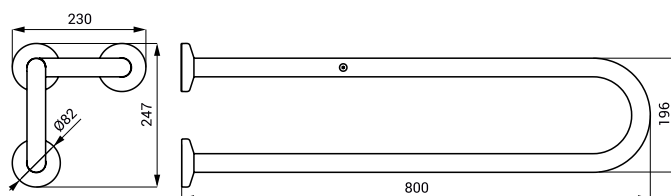

SLZM 12W

**SLZM 10W**    **49102**    Ocelové madlo univerzální, pevné

**SLZM 11W**    **49112**    Ocelové madlo univerzální, pevné

**SLZM 12W**    **49122**    Ocelové madlo univerzální, pevné

- pro tělesně postižené
- úchytová sada
- délka 385 mm (SLZM 10W)
- délka 537 mm (SLZM 11W)
- délka 690 mm (SLZM 12W)
- povrch bílý - Komaxit

SLZM 13

**SLZM 13**    **49130**    Nerezové madlo, pevné

**SLZM 13X**    **49131**    Nerezové madlo, pevné

- pro tělesně postižené
- úchytová sada
- délka 600 mm
- povrch lesklý (SLZM 13)
- povrch matný (SLZM 13X)

SLZM 14

**SLZM 14**    **49140**    Nerezové madlo, pevné

**SLZM 14X**    **49141**    Nerezové madlo, pevné

- pro tělesně postižené
- úchytová sada
- délka 800 mm
- povrch lesklý (SLZM 14)
- povrch matný (SLZM 14X)

**49192**

Ocelové vanové madlo, levé

- pro tělesně postižené
- úchytová sada
- rozměry 350 x 660 mm
- povrch bílý - Komaxit