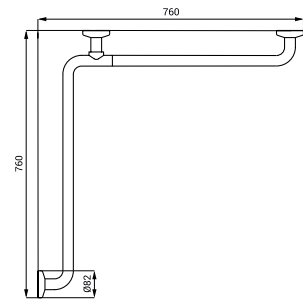

- pro tělesně postižené
- délka 600 mm
- délka 800 mm
- povrch bílý - Komaxit

SLZM 17

**SLZM 17**

**49170**

Nerezové rohové madlo

**SLZM 17X**

**49171**

Nerezové rohové madlo

- pro tělesně postižené
- úchytová sada
- rozměry 760 x 760 mm
- povrch lesklý (SLZM 17)
- povrch matný (SLZM 17X)

SLZM 17W

**SLZM 17W**

**49172**

Ocelové rohové madlo

- pro tělesně postižené
- úchytová sada
- rozměry 760 x 760 mm
- povrch bílý - Komaxit

SLZM 18

**SLZM 18**

**49180**

Nerezové vanové madlo, pravé

**SLZM 18X**

**49181**

Nerezové vanové madlo, pravé

- pro tělesně postižené
- úchytová sada
- rozměry 350 x 660 mm
- povrch lesklý (SLZM 18)
- povrch matný (SLZM 18X)

**49192**

Ocelové vanové madlo, levé

- pro tělesně postižené
- úchytová sada
- rozměry 350 x 660 mm
- povrch bílý - Komaxit