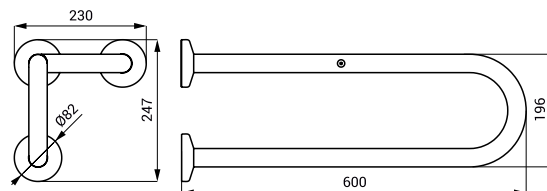

SLZM 13   **49130**   Nerezové madlo, pevné

SLZM 13X   **49131**   Nerezové madlo, pevné

- pro tělesně postižené
- úchytová sada
- délka 600 mm
- povrch lesklý (SLZM 13)
- povrch matný (SLZM 13X)

SLZM 14