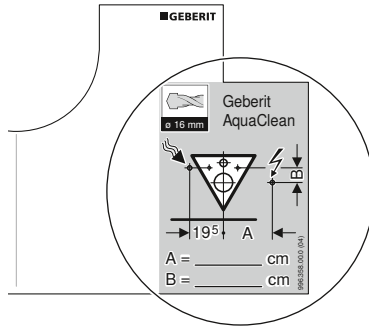

GEBERIT AQUACLEAN TUMA COMFORT/CLASSIC

+

+

Sigma / Omega, H: 112 cm

1

4

①

■ GEBERIT