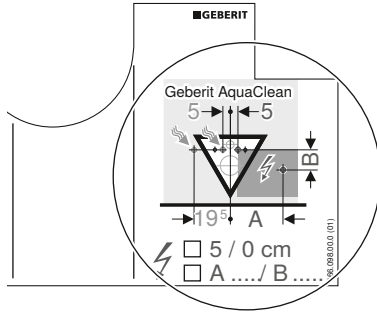

GEBERIT AQUACLEAN TUMA COMFORT/CLASSIC

+

+

Sigma / Omega, H: 112 cm

1

4

①

■ GEBERIT