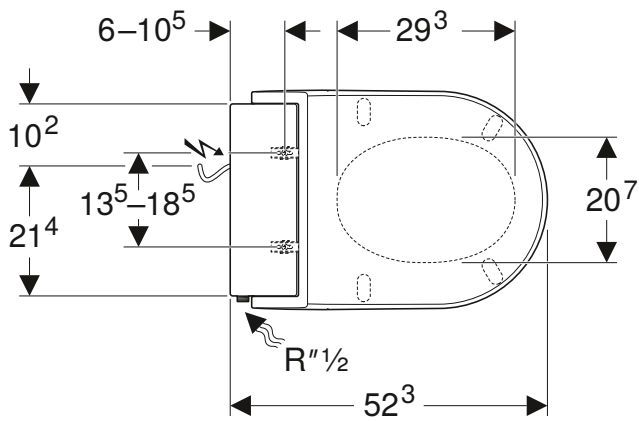

GEBERIT AQUACLEAN TUMA COMFORT/CLASSIC

+

+

Sigma / Omega, H: 112 cm

1

4

①

■ GEBERIT

10 cm

②

②

③

④

③

Geberit International AG
Schachenstrasse 77, CH-8645 Jona
documentation@geberit.com
www.geberit.com

2573097099 © 01-2018
967.916.00.0 (01)