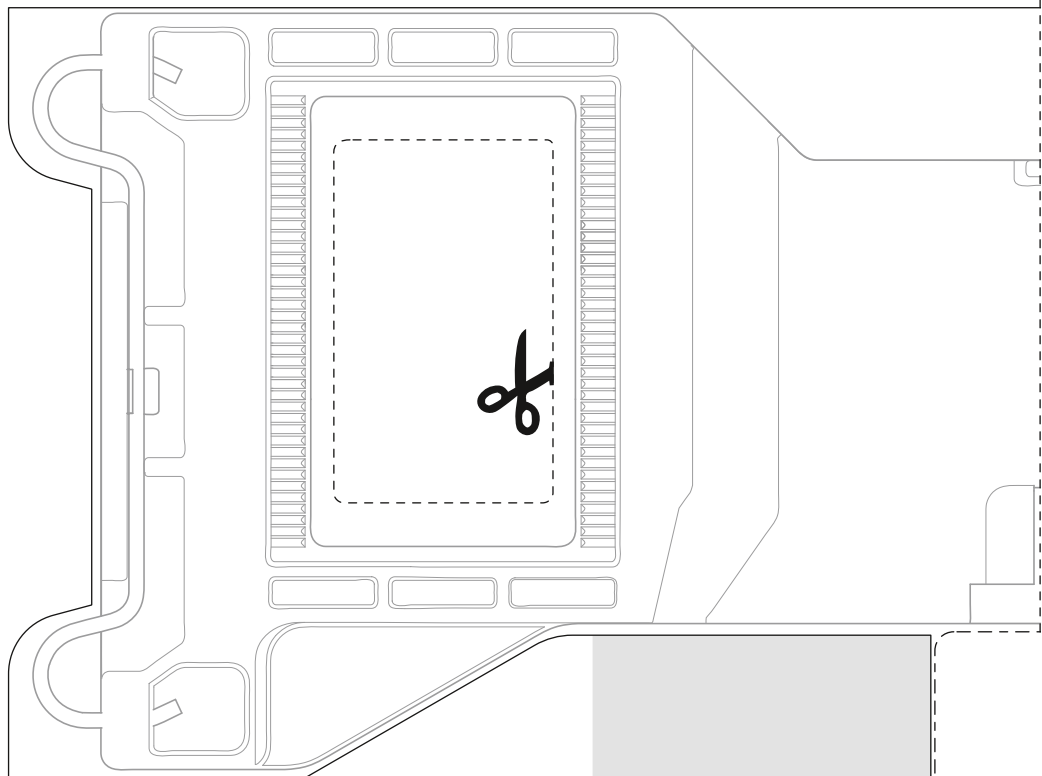

GEBERIT AQUACLEAN TUMA COMFORT/CLASSIC

+

+

Sigma / Omega, H: 112 cm

1

4

①

■ GEBERIT