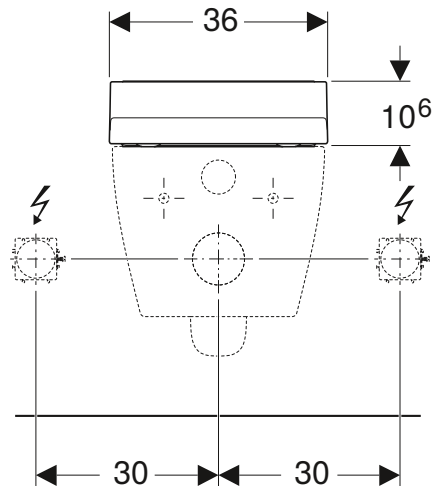

GEBERIT AQUACLEAN TUMA COMFORT/CLASSIC

+

+

Sigma / Omega, H: 112 cm

1

4

①

■ GEBERIT