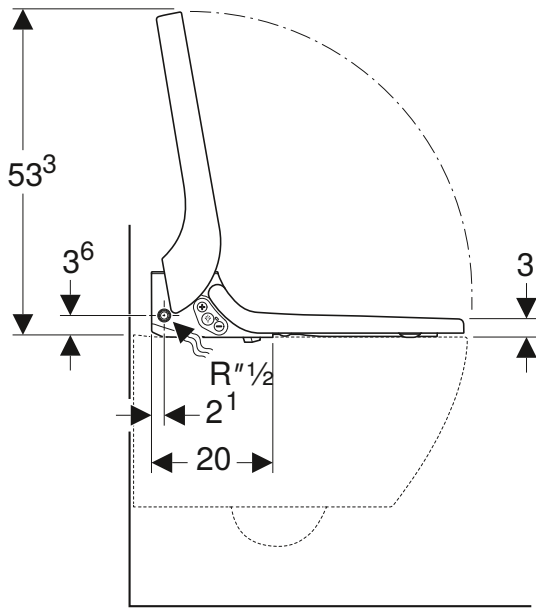

GEBERIT AQUACLEAN TUMA COMFORT/CLASSIC

+

+

Sigma / Omega, H: 112 cm

1

4

①

■ GEBERIT

10 cm

②

②

③

④

③

Geberit International AG
Schachenstrasse 77, CH-8645 Jona
documentation@geberit.com
www.geberit.com

2573097099 © 01-2018
967.916.00.0 (01)