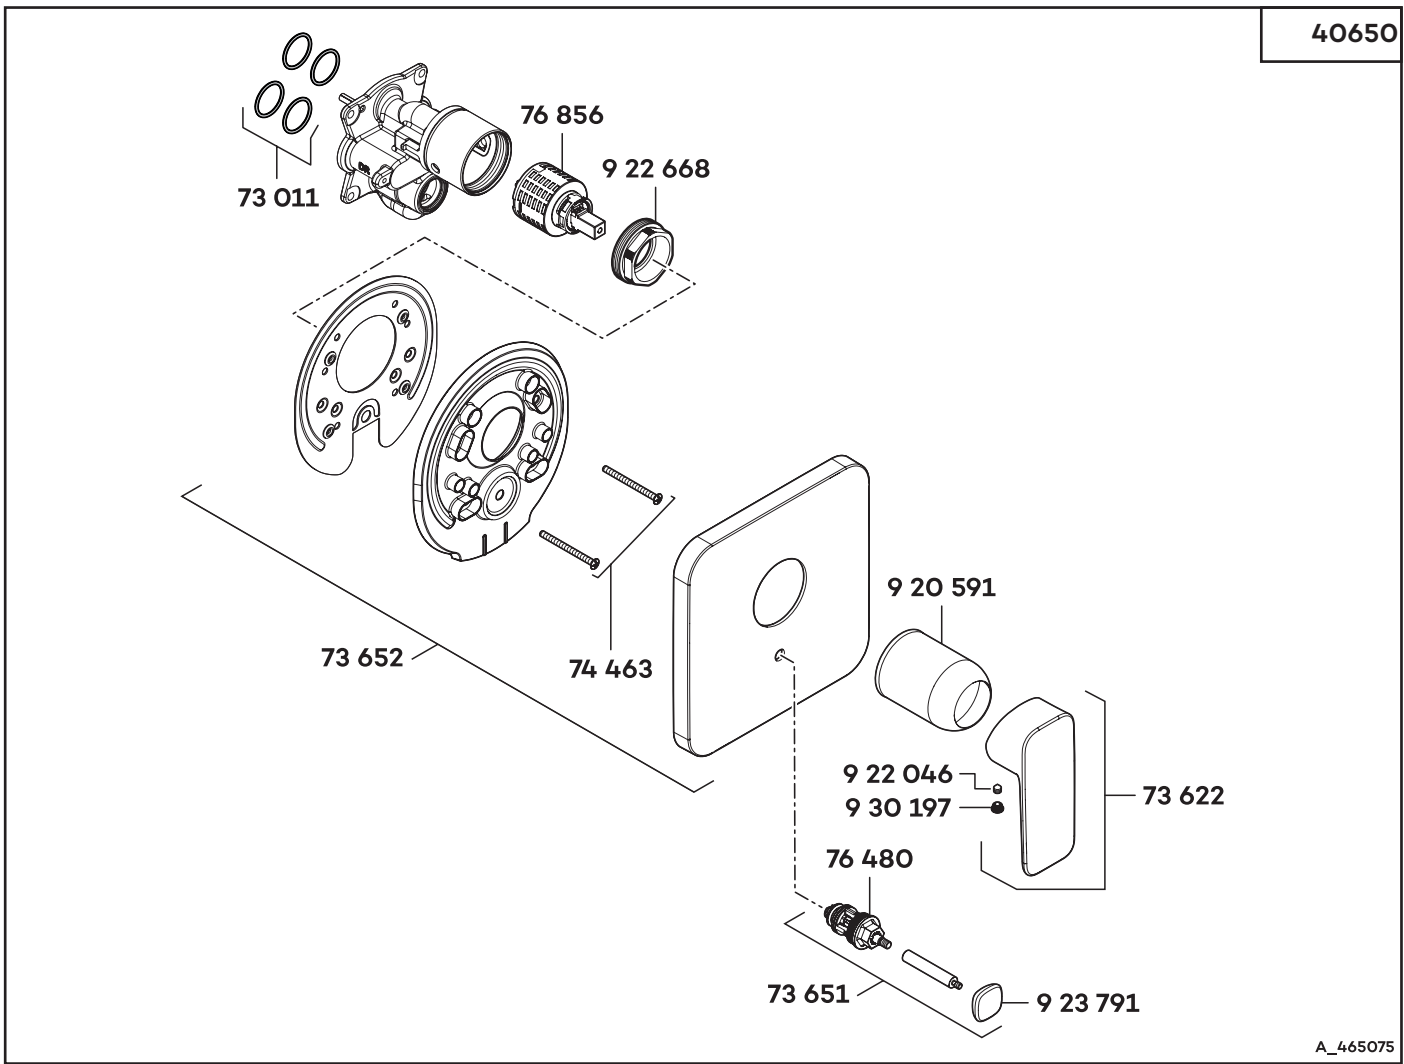

40650

A_465075

40650	Unterputz-Wannenfüll- und Brause-Einhandmischer	concealed bath/shower mixer valve	ééngreeps inbouw bad-/douchemengkraan
73 011	Dichtungssatz	sealing set	set dichtingen
73 622	Hebel	lever	hendel
73 651	Umstellung, kpl.	diverter complete	omstelling compleet
73 652	Rosette, komplett	wall flange	rozet
74 463	Schraube	screw	schroef
76 480	Umstellung	diverter	omstelling
76 856	Kartusche	cartridge	cartouche
920 591	Abdekhülse	cover case	afdekhuls
922 046	Gewindestift	threading lathe	inbus schroef
922 668	Spannschraube	screw	spanschroef
923 791	Umstellknopf	diverter knob	omstelknop
930 197	Markierungsstopfen	red/blue insert	markeringsstop