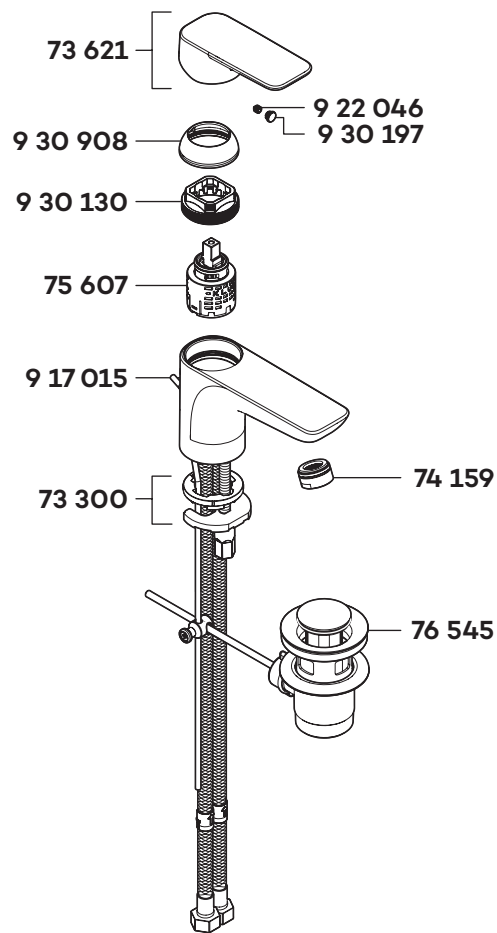

# KLUDI PURE & STYLE

40385

A\_4038575

40385	Bidet-Einhandmischer DN 15	bidet-single lever mixer DN 15	ééngreeps bidetmengkraan 1/2"
73 300	Befestigungssatz	assembling set	bevestigingsset
73 621	Hebel PURE & STYLE	lever PURE & STYLE	greep voor PURE & STYLE
74 159	Perlator HC M 24 x 1/2	aerator HC M 24 x 1/2	mond stuk HC M 24 x 1/2
75 607	Steuereinheit	control units	besturingseenheid
76 545	Ablaufgarnitur	pop up waste	afvoergarnituur
917 015	Zugstange	lift rod	trekstang
922 046	Gewindestift	threading lathe	inbus schroef
930 130	Spannschraube	screw	spanschroef
930 197	Markierungsstopfen	red/blue insert	markeringsstop
930 908	Abdeckkappe	cover cap	afdekkap