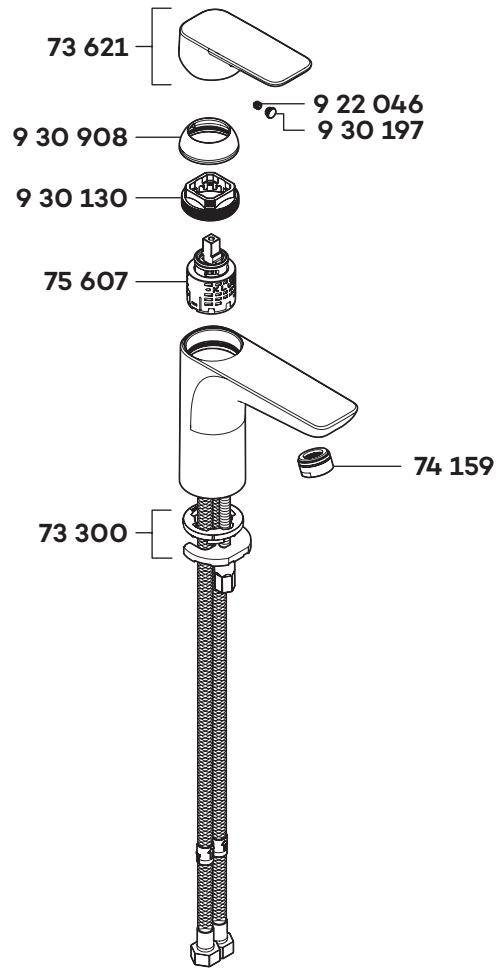

KLUDI PURE & STYLE

40292

A_4029275

40292	Waschtisch-Einhandmischer DN 15	single lever basin mixer DN 15	ééngreeps wastafelmengkraan 1/2"
73 300	Befestigungssatz	assembling set	bevestigingsset
73 621	Hebel PURE & STYLE	lever PURE & STYLE	greep voor PURE & STYLE
74 159	Perlator HC M 24 x 1/2	aerator HC M 24 x 1/2	mond stuk HC M 24 x 1/2
75 607	Steuereinheit	control units	besturingseenheid
922 046	Gewindestift	threading lathe	inbus schroef
930 130	Spanschraube	screw	spanschroef
930 197	Markierungsstopfen	red/blue insert	markeringsstop
930 908	Abdeckkappe	cover cap	afdekkap