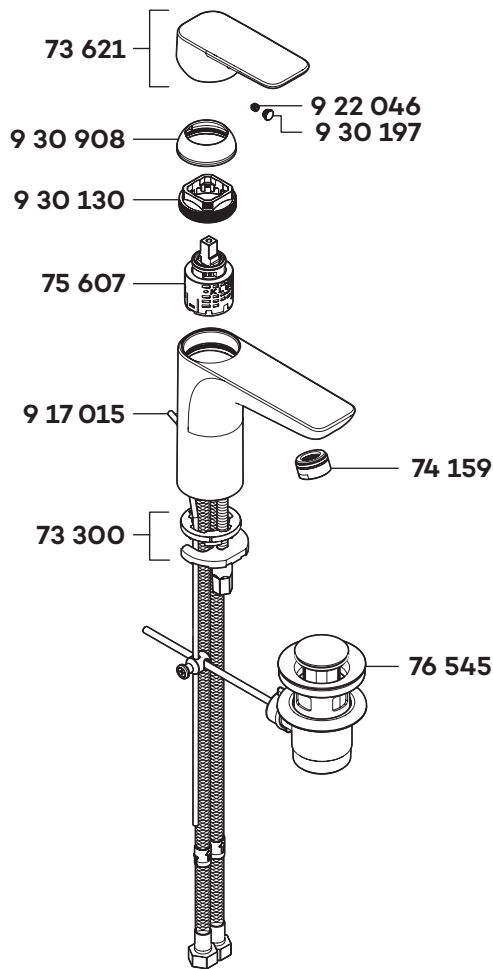

40290

A_4029075

40290	Waschtisch-Einhandmischer DN 15	single lever basin mixer DN 15	ééngreeps wastafelmengkraan 1/2"
73 300	Befestigungssatz	assembling set	bevestigingsset
73 621	Hebel PURE & STYLE	lever PURE & STYLE	greep voor PURE & STYLE
74 159	Perlator HC M 24 x 1/2	aerator HC M 24 x 1/2	mond stuk HC M 24 x 1/2
75 607	Steuereinheit	control units	besturingseenheid
76 545	Ablaufgarnitur	pop up waste	afvoergarnituur
917 015	Zugstange	lift rod	trekstang
922 046	Gewindestift	threading lathe	inbus schroef
930 130	Spannschraube	screw	spanschroef
930 197	Markierungsstopfen	red/blue insert	markeringsstop
930 908	Abdeckkappe	cover cap	afdekkap