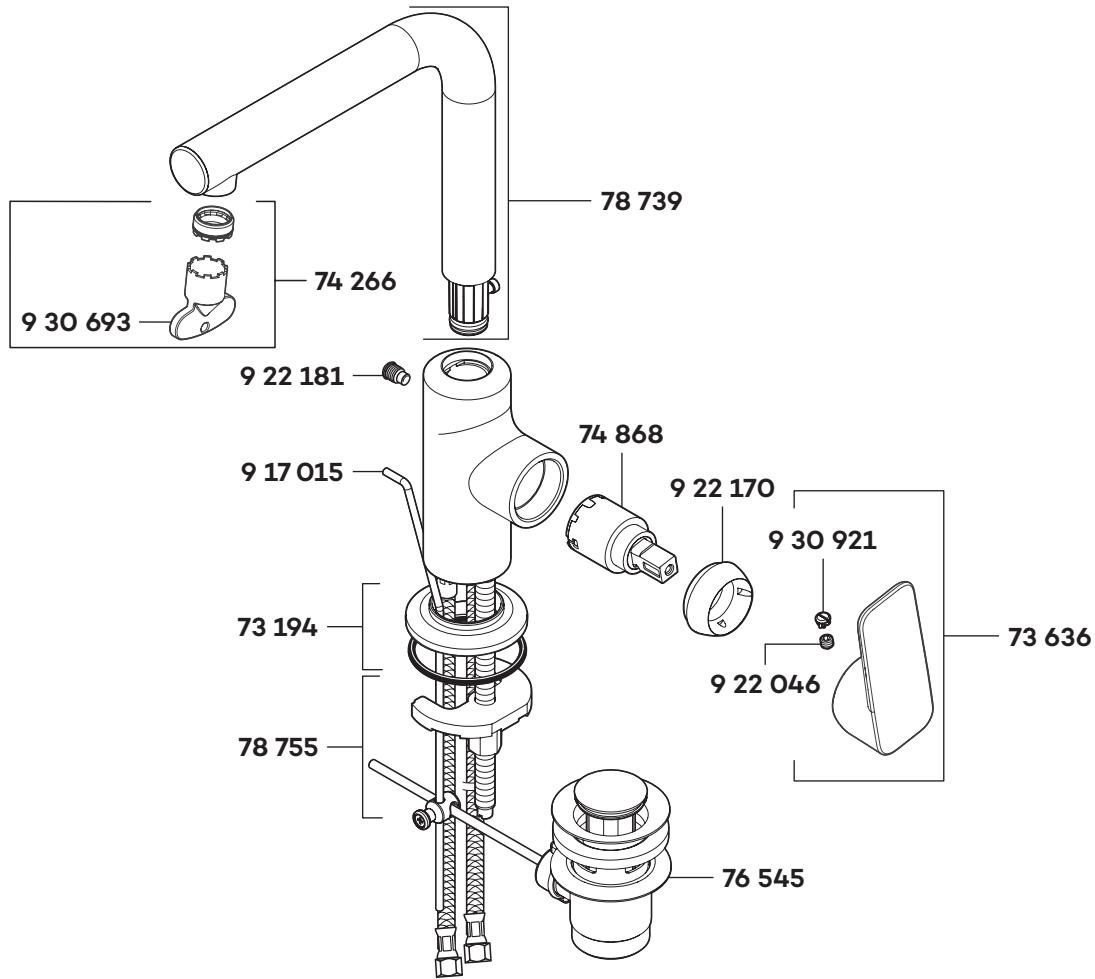

KLUDI PURE & STYLE

40025

A_4002575

40025	Waschtisch-Einhandmischer DN 15	single lever basin mixer DN 15	ééngreeps wastafelmengkraan 1/2"
73 194	Rosette, komplett	wall flange	rozet
73 636	Hebel PURE & STYLE	lever PURE & STYLE	greep voor PURE & STYLE
74 266	PCA Cache-Luftsprudler M 16,5 x 1	PCA Cache aerator M 16,5 x 1	PCA Cache-perlator M 16,5 x 1
74 868	Kartusche K 25	cartridge K 25	cartouche K 25
76 545	Ablaufgarnitur	pop up waste	afvoergarnituur
78 739	Auslauf	spout	uitloop
78 755	Befestigungssatz	assembling set	bevestigingsset
917 015	Zugstange	lift rod	trekstang
922 046	Gewindestift	threading lathe	inbus schroef
922 170	Spanschraube	screw	spanschroef
922 181	Schraube	screw	schroef
930 693	Schlüssel für Strahlregler	key for aerator	sleutel voor straalbreker
930 921	Markierungsstopfen	red/blue insert	markeringsstop