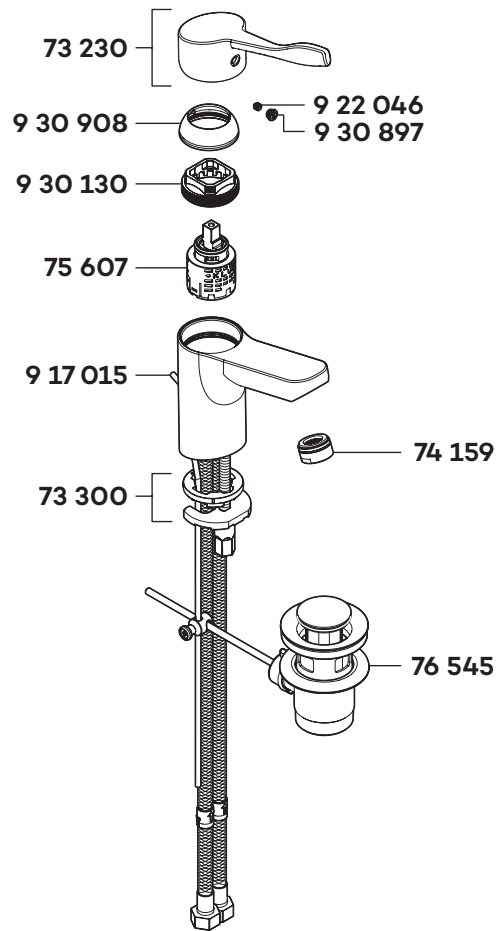

KLUDI PURE & EASY

37284

A_3728465

37284

Waschtisch-Einhandmischer DN 15

single lever basin mixer DN 15

ééngreeps wastafelmengkraan 1/2"

73 230 Hebel, Public

73 300 Befestigungssatz

74 159 Perlator HC M 24 x 1/Z

75 607 Steuereinheit

76 545 Ablaufgarnitur

917 015 Zugstange

922 046 Gewindestift

930 130 Spanschraube

930 897 Markierungsstopfen

930 908 Abdeckkappe

#Hebel, Public

assembling set

aerator HC M 24 x 1/Z

control units

pop up waste

lift rod

threading lathe

screw

red/blue insert

cover cap

#Hebel, Public

bevestigingsset

mond stuk HC M 24 x 1/Z

besturingseenheid

afvoergarnituur