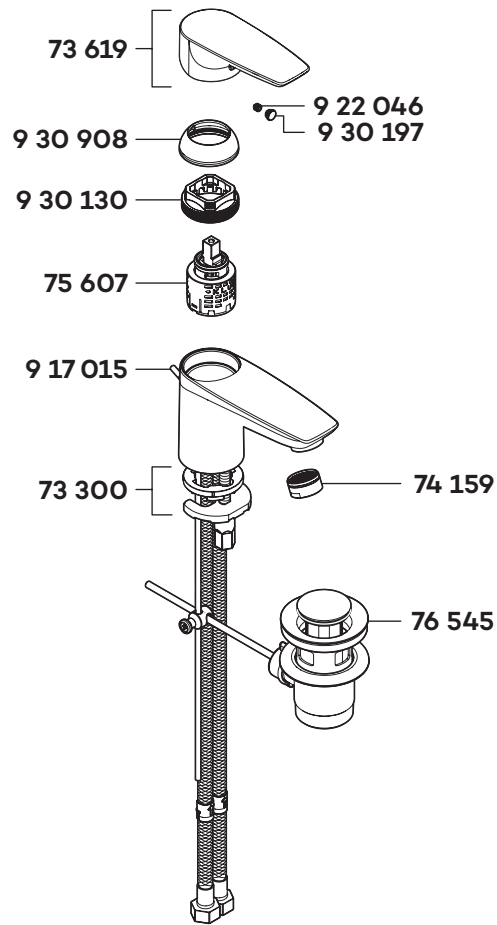

KLUDI PURE & SOLID

34385

A_3438575

34385	Waschtisch-Einhandmischer DN 15	single lever basin mixer DN 15	ééngreeps wastafelmengkraan 1/2"
73 300	Befestigungssatz	assembling set	bevestigingsset
73 619	Hebel PURE & SOLID	lever for PURE & SOLID	greep voor PURE & SOLID
74 159	Perlator HC M 24 x 1/Z	aerator HC M 24 x 1/Z	mond stuk HC M 24 x 1/Z
75 607	Steuereinheit	control units	besturingseenheid
76 545	Ablaufgarnitur	pop up waste	afvoergarnituur
917 015	Zugstange	lift rod	trekstang
922 046	Gewindestift	threading lathe	inbus schroef
930 130	Spannschraube	screw	spanschroef
930 197	Markierungsstopfen	red/blue insert	markeringsstop
930 908	Abdeckkappe	cover cap	afdekkap