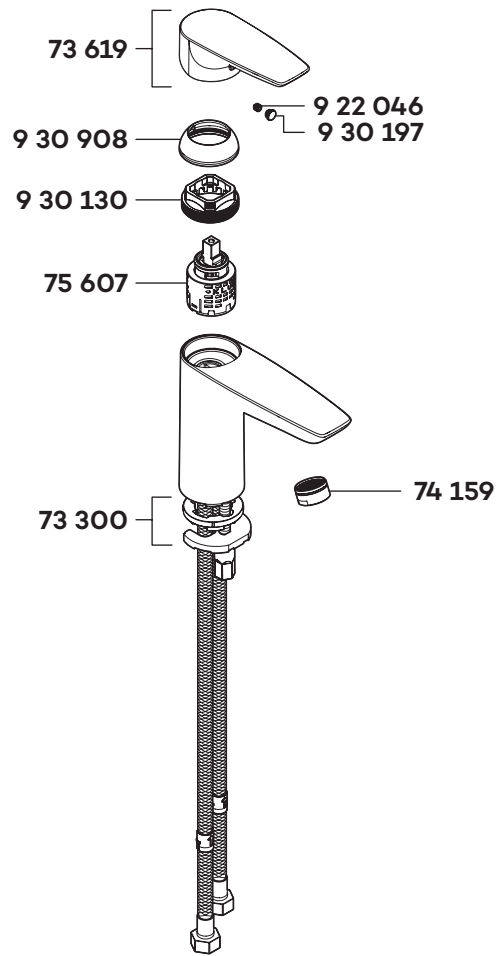

# KLUDI PURE & SOLID

34292

A\_3429275

34292	Waschtisch-Einhandmischer DN 15	single lever basin mixer DN 15	ééngreeps wastafelmengkraan 1/2"
73 300	Befestigungssatz	assembling set	bevestigingsset
73 619	Hebel PURE & SOLID	lever for PURE & SOLID	greep voor PURE & SOLID
74 159	Perlator HC M 24 x 1/2	aerator HC M 24 x 1/2	mond stuk HC M 24 x 1/2
75 607	Steuereinheit	control units	besturingseenheid
922 046	Gewindestift	threading lathe	inbus schroef
930 130	Spannschraube	screw	spanschroef
930 197	Markierungsstopfen	red/blue insert	markeringsstop
930 908	Abdeckkappe	cover cap	afdekkap